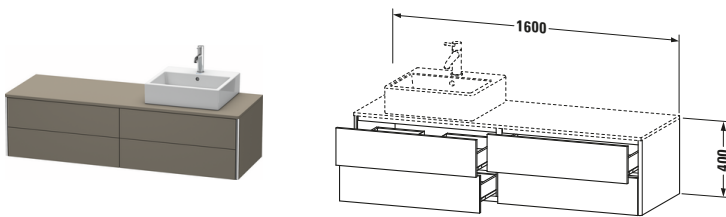

Konsolenwaschtischunterbau wandhängend

Basis Angaben	
Langbezeichnung	Duravit XSquare Konsolenwaschtischunterbau wandhängend, Flanell Grau Seidenmatt, Rechteckig, Anzahl Ausschnitte: 1, Anzahl Schubkästen: 4, Tip-on Technik – XS4914R9090

Spezifikationen	
Anzahl Ausschnitte	1
Anzahl Schubkästen	4
Für Anzahl Waschtische	1
Montagegrad	Montiert
Waschplatz	
Position Becken	Rechts
Montage	
Montageart	Wandhängend / Wandmontage
Farbe	
Farbwert	Flanell Grau
Glanzgrad	Seidenmatt
Front	
Farbwert Front	Flanell Grau
Glanzgrad Front	Seidenmatt
Korpus	
Glanzgrad Korpus	Seidenmatt
Material Korpus	Hochverdichtete MDF-Platte
Oberfläche Korpus	Lack
Griff	
Ausführung Griff	Grifflos
Profil	
Farbe Profil	Chrom
Glanzgrad Profil	Hochglanz
Material Profil	Aluminium

Features	
Tip-on Technik	✓
Einrichtungssystem	Optional
Selbsteinzug mit Dämpfung	✓
Siphonausschnitt	✓
Schürze	✓

Lieferumfang	
Montage	
Inkl. Befestigungsmaterial	✓
Technische Dokumentation	
Inkl. Montageanleitung	digital und gedruckt

Vermaßung	
Breite / Länge	1600 mm
Höhe	400 mm
Tiefe / Breite	548 mm
Min. Wandabstand	0 mm

Passende Produkte

Passende Artikel	
	Raumsparsiphon # 005076 Universal
	Einrichtungssystem Set # UV0505 Universal
	Einrichtungssystem Set # UV0514 Universal
	Konsole # XS060H XSquare
	Konsole # XS061H XSquare
Notwendige Artikel	
	Konsole # XS060H XSquare
	Konsole # XS061H XSquare