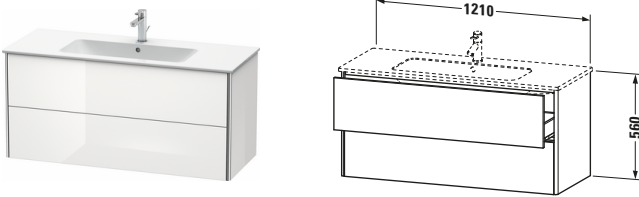

Waschtischunterbau wandhängend

Basis Angaben	
Langbezeichnung	Duravit XSquare Waschtischunterbau wandhängend, Nordic Weiß Seidenmatt, Rechteckig, Anzahl Schubkästen: 2, Tip-on Technik – XS417403939

Features	
Tip-on Technik	✓
Einrichtungssystem	Optional
Selbsteinzug mit Dämpfung	✓
Siphonausschnitt	✓
Schürze	✓

Passende Produkte

Passende Artikel	
	Raumsparsiphon # 005076 Universal
	Einrichtungssystem Set # UV0507 Universal
	Waschtisch # 233612 ME by Starck
	Waschtisch # 236112 ME by Starck

Spezifikationen

Anzahl Schubkästen	2
Für Anzahl Waschtische	1
Montagegrad	Montiert

Waschplatz	
Position Becken	Mitte

Montage	
Montageart	Montage unter Waschtisch / Wandhängend / Wandmontage

Farbe	
Farbwert	Nordic Weiß
Glanzgrad	Seidenmatt

Front	
Farbwert Front	Nordic Weiß
Glanzgrad Front	Seidenmatt