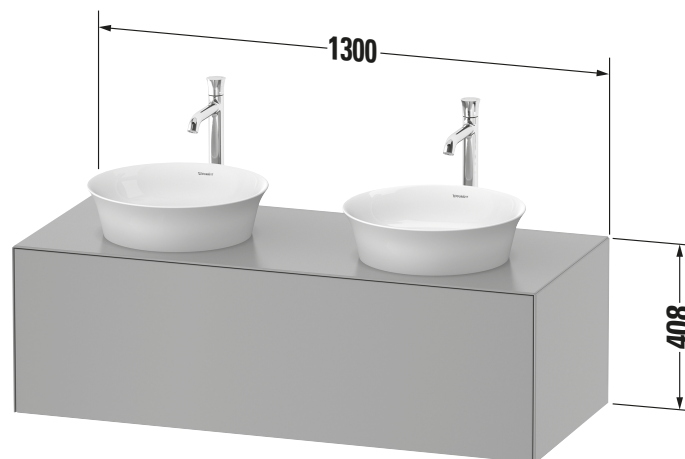

White Tulip # WT4978BH1H1

Design by Philippe Starck

Konsolenwaschtischunterbau wandhängend

Basis Angaben	
Langbezeichnung	Duravit White Tulip Konsolenwaschtischunterbau wandhängend, Graphit Hochglanz, Rechteckig, Anzahl Ausschnitte: 2, Anzahl Auszüge: 1, Tip-on Technik – WT4978BH1H1

Spezifikationen	
Anzahl Ausschnitte	2
Anzahl Auszüge	1
Für Anzahl Waschtische	2
Montagegrad	Montiert
Waschplatz	
Position Becken	Links / Rechts
Montage	
Montageart	Wandhängend / Wandmontage
Farbe	
Farbwert	Graphit
Glanzgrad	Hochglanz
Front	
Farbwert Front	Graphit
Glanzgrad Front	Hochglanz
Korpus	
Glanzgrad Korpus	Hochglanz
Material Korpus	Hochverdichtete MDF-Platte
Oberfläche Korpus	Lack
Konsole	
Farbwert Konsole	Graphit
Glanzgrad Konsole	Hochglanz
Material Konsole	Hochverdichtete MDF-Platte
Oberfläche Konsole	Lack
Griff	
Ausführung Griff	Grifflos

Features	
Tip-on Technik	✓
Einrichtungssystem	Optional
Selbsteinzug mit Dämpfung	✓
Hahnlochbohrungen möglich	✓

Lieferumfang	
Inkl. Konsolenplatte	✓
Montage	
Inkl. Befestigungsmaterial	✓
Technische Dokumentation	
Inkl. Montageanleitung	digital und gedruckt

Vermaßung	
Breite / Länge	1300 mm
Höhe	408 mm
Tiefe / Breite	550 mm
Min. Wandabstand	0 mm

Alle Zeichnungen enthalten alle notwendigen Maße (mm), die den üblichen Toleranzen unterliegen. Exakte Maße können nur am Produkt abgenommen werden.