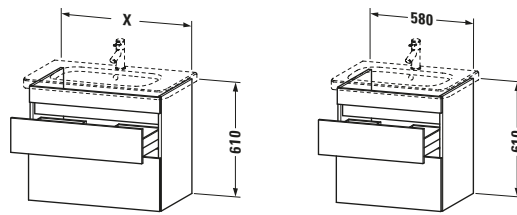

## Waschtischunterbau wandhängend

Basis Angaben	
Langbezeichnung	Duravit DuraStyle Waschtischunterbau wandhängend, Weiß Hochglanz, Rechteckig, Anzahl Schubkästen: 2 – DS648002243

Lieferumfang	
<b>Montage</b>	
Inkl. Befestigungsmaterial	✓
<b>Technische Dokumentation</b>	
Inkl. Montageanleitung	digital und gedruckt

Weitere Informationen finden Sie hier

<https://pro.duravit.de/p/DS648002243>

Spezifikationen	
Anzahl Schubkästen	2
Für Anzahl Waschtische	1
Montagegrad	Montiert
<b>Waschplatz</b>	
Position Becken	Mitte
<b>Montage</b>	
Montageart	Montage unter Waschtisch / Wandhängend / Wandmontage
<b>Farbe</b>	
Farbwert	Weiß
Glanzgrad	Hochglanz
<b>Front</b>	
Farbwert Front	Weiß
Glanzgrad Front	Hochglanz
<b>Korpus</b>	
Glanzgrad Korpus	Matt
Material Korpus	Hochverdichtete Dreischicht-Holzspanplatte
Oberfläche Korpus	Dekor
<b>Griff</b>	
Ausführung Griff	Grifflos

Vermaßung	
Breite / Länge	580 mm
Höhe	610 mm
Tiefe / Breite	448 mm
Min. Wandabstand	0 mm

Passende Produkte	
<b>Passende Artikel</b>	
	Inneneinteilung <b># UV9845</b> Universal
	Waschtisch <b># 232065</b> DuraStyle
<b>Notwendige Artikel</b>	
	Waschtisch <b># 232065</b> DuraStyle