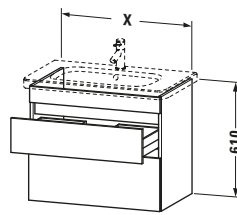

DuraStyle # DS648202118

Design by Matteo Thun & Antonio Rodriguez

Waschtischunterbau wandhängend

Basis Angaben	
Langbezeichnung	Duravit DuraStyle Waschtischunterbau wandhängend, Nussbaum dunkel Matt, Rechteckig, Anzahl Schubkästen: 2 – DS648202118

Lieferumfang	
Montage	
Inkl. Befestigungsmaterial	✓
Technische Dokumentation	
Inkl. Montageanleitung	digital und gedruckt

Weitere Informationen finden Sie hier

<https://pro.duravit.de/p/DS648202118>

Spezifikationen	
Anzahl Schubkästen	2
Für Anzahl Waschtische	1
Montagegrad	Montiert
Waschplatz	
Position Becken	Mitte
Montage	
Montageart	Montage unter Waschtisch / Wandhängend / Wandmontage
Farbe	
Farbwert	Nussbaum dunkel
Glanzgrad	Matt
Front	
Farbwert Front	Nussbaum dunkel
Glanzgrad Front	Matt
Korpus	
Glanzgrad Korpus	Matt
Material Korpus	Hochverdichtete Dreischicht-Holzspanplatte
Oberfläche Korpus	Dekor
Griff	
Ausführung Griff	Grifflos

Logistik	
Artikelgewicht	25,5 kg
Verkaufsverpackung	
Art Verkaufsverpackung	Karton
Menge / Verkaufsverpackung	1 Stk.
Ab Werk verpackt	✓
Breite Verkaufsverpackung inkl. Artikel	970 mm
Höhe Verkaufsverpackung inkl. Artikel	730 mm
Tiefe Verkaufsverpackung inkl. Artikel	550 mm
Gewicht Verkaufsverpackung inkl. Artikel	31 kg
Anzahl Packstücke	1

Vermaßung	
Breite / Länge	930 mm
Höhe	610 mm
Tiefe / Breite	448 mm
Min. Wandabstand	0 mm

Passende Produkte	
Passende Artikel	
	Inneneinteilung # UV9845 Universal
	Waschtisch # 232010 DuraStyle
Notwendige Artikel	
	Waschtisch # 232010 DuraStyle

Features	
Inneneinteilung	Optional
Selbsteinzug mit Dämpfung	✓
Siphonausschnitt	✓
Schürze	✓