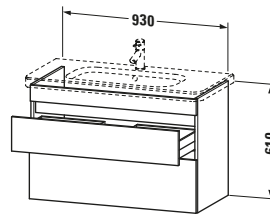

DuraStyle # DS648202118

Design by Matteo Thun & Antonio Rodriguez

Waschtischunterbau wandhängend

Basis Angaben	
Langbezeichnung	Duravit DuraStyle Waschtischunterbau wandhängend, Nussbaum dunkel Matt, Rechteckig, Anzahl Schubkästen: 2 – DS648202118

Lieferumfang	
Montage	
Inkl. Befestigungsmaterial	✓
Technische Dokumentation	
Inkl. Montageanleitung	digital und gedruckt

Weitere Informationen finden Sie hier

<https://pro.duravit.de/p/DS648202118>

Spezifikationen	
Anzahl Schubkästen	2
Für Anzahl Waschtische	1
Montagegrad	Montiert
Waschplatz	
Position Becken	Mitte
Montage	
Montageart	Montage unter Waschtisch / Wandhängend / Wandmontage
Farbe	
Farbwert	Nussbaum dunkel
Glanzgrad	Matt
Front	
Farbwert Front	Nussbaum dunkel
Glanzgrad Front	Matt
Korpus	
Glanzgrad Korpus	Matt
Material Korpus	Hochverdichtete Dreischicht-Holzspanplatte
Oberfläche Korpus	Dekor
Griff	
Ausführung Griff	Grifflos

Logistik	
Artikelgewicht	25,5 kg
Verkaufsverpackung	
Art Verkaufsverpackung	Karton
Menge / Verkaufsverpackung	1 Stk.
Ab Werk verpackt	✓
Breite Verkaufsverpackung inkl. Artikel	970 mm
Höhe Verkaufsverpackung inkl. Artikel	730 mm
Tiefe Verkaufsverpackung inkl. Artikel	550 mm
Gewicht Verkaufsverpackung inkl. Artikel	31 kg
Anzahl Packstücke	1

Vermaßung	
Breite / Länge	930 mm
Höhe	610 mm
Tiefe / Breite	448 mm
Min. Wandabstand	0 mm

Passende Produkte	
Passende Artikel	
	Inneneinteilung # UV9845 Universal
	Waschtisch # 232010 DuraStyle
Notwendige Artikel	
	Waschtisch # 232010 DuraStyle

Features	
Inneneinteilung	Optional
Selbsteinzug mit Dämpfung	✓
Siphonausschnitt	✓
Schürze	✓