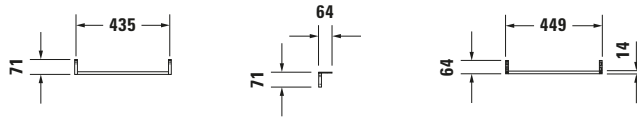

Handtuchhalter

Basis Angaben	
Langbezeichnung	Duravit Handtuchhalter Schwarz Matt – 0030294600
Artikel Nr.	0030294600

Spezifikationen	
Anzahl Arme	1
Oberfläche	Lack
Farbe	
Farbwert	Schwarz
Glanzgrad	Matt
Material	
Material	Messing

Logistik	
Artikelgewicht	0,48 kg
Verkaufsverpackung	
Art Verkaufsverpackung	Karton
Menge / Verkaufsverpackung	1 Stk.
Ab Werk verpackt	✓
Breite Verkaufsverpackung inkl. Artikel	449 mm
Höhe Verkaufsverpackung inkl. Artikel	64 mm
Tiefe Verkaufsverpackung inkl. Artikel	71 mm
Gewicht Verkaufsverpackung inkl. Artikel	0,48 kg
Anzahl Packstücke	1

Weitere Informationen finden Sie hier

<https://pro.duravit.de/p/0030294600>

Passende Produkte	
Passende Artikel	
	Waschtisch # 235350 DuraSquare
	Waschtisch # 235650 DuraSquare

Vermaung	
Breite / Lnge	449 mm
Hhe	71 mm
Tiefe / Breite	64 mm