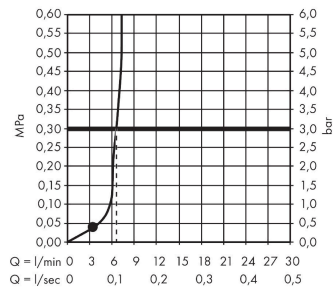

**AXOR ShowerSphere**  
**Kopfbrause 250/160 1jet EcoSmart mit Brausearm**  
 Oberfläche: **Brushed Gold Optic** Artikelnummer: **39755250**

Durchflussdiagramm

**AXOR ShowerSphere**  
**Kopfbrause 250/160 1jet EcoSmart mit Brausearm**  
 Oberfläche: **Brushed Gold Optic** Artikelnummer: **39755250**