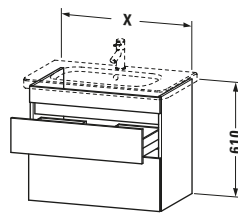

DuraStyle # DS648202121

Design by Matteo Thun & Antonio Rodriguez

Waschtischunterbau wandhängend

Basis Angaben	
Langbezeichnung	Duravit DuraStyle Waschtischunterbau wandhängend, Nussbaum dunkel Matt, Rechteckig, Anzahl Schubkästen: 2 – DS648202121

Lieferumfang	
Montage	
Inkl. Befestigungsmaterial	✓
Technische Dokumentation	
Inkl. Montageanleitung	digital und gedruckt

Weitere Informationen finden Sie hier

<https://pro.duravit.de/p/DS648202121>

Spezifikationen	
Anzahl Schubkästen	2
Für Anzahl Waschtische	1
Montagegrad	Montiert
Waschplatz	
Position Becken	Mitte
Montage	
Montageart	Montage unter Waschtisch / Wandhängend / Wandmontage
Farbe	
Farbwert	Nussbaum dunkel
Glanzgrad	Matt
Front	
Farbwert Front	Nussbaum dunkel
Glanzgrad Front	Matt
Korpus	
Glanzgrad Korpus	Matt
Material Korpus	Hochverdichtete Dreischicht-Holzspanplatte
Oberfläche Korpus	Dekor
Griff	
Ausführung Griff	Grifflos

Logistik	
Artikelgewicht	25,5 kg
Verkaufsverpackung	
Art Verkaufsverpackung	Karton
Menge / Verkaufsverpackung	1 Stk.
Ab Werk verpackt	✓
Breite Verkaufsverpackung inkl. Artikel	970 mm
Höhe Verkaufsverpackung inkl. Artikel	730 mm
Tiefe Verkaufsverpackung inkl. Artikel	550 mm
Gewicht Verkaufsverpackung inkl. Artikel	31 kg
Anzahl Packstücke	1

Vermaßung	
Breite / Länge	930 mm
Höhe	610 mm
Tiefe / Breite	448 mm
Min. Wandabstand	0 mm

Passende Produkte	
Passende Artikel	
	Inneneinteilung # UV9845 Universal
	Waschtisch # 232010 DuraStyle
Notwendige Artikel	
	Waschtisch # 232010 DuraStyle

Features	
Inneneinteilung	Optional
Selbsteinzug mit Dämpfung	✓
Siphonausschnitt	✓
Schürze	✓