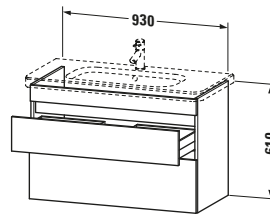

DuraStyle # DS648202121

Design by Matteo Thun & Antonio Rodriguez

Waschtischunterbau wandhängend

Basis Angaben	
Langbezeichnung	Duravit DuraStyle Waschtischunterbau wandhängend, Nussbaum dunkel Matt, Rechteckig, Anzahl Schubkästen: 2 – DS648202121

Lieferumfang	
Montage	
Inkl. Befestigungsmaterial	✓
Technische Dokumentation	
Inkl. Montageanleitung	digital und gedruckt

Weitere Informationen finden Sie hier

<https://pro.duravit.de/p/DS648202121>

Spezifikationen	
Anzahl Schubkästen	2
Für Anzahl Waschtische	1
Montagegrad	Montiert
Waschplatz	
Position Becken	Mitte
Montage	
Montageart	Montage unter Waschtisch / Wandhängend / Wandmontage
Farbe	
Farbwert	Nussbaum dunkel
Glanzgrad	Matt
Front	
Farbwert Front	Nussbaum dunkel
Glanzgrad Front	Matt
Korpus	
Glanzgrad Korpus	Matt
Material Korpus	Hochverdichtete Dreischicht-Holzspanplatte
Oberfläche Korpus	Dekor
Griff	
Ausführung Griff	Grifflos

Logistik	
Artikelgewicht	25,5 kg
Verkaufsverpackung	
Art Verkaufsverpackung	Karton
Menge / Verkaufsverpackung	1 Stk.
Ab Werk verpackt	✓
Breite Verkaufsverpackung inkl. Artikel	970 mm
Höhe Verkaufsverpackung inkl. Artikel	730 mm
Tiefe Verkaufsverpackung inkl. Artikel	550 mm
Gewicht Verkaufsverpackung inkl. Artikel	31 kg
Anzahl Packstücke	1

Vermaßung	
Breite / Länge	930 mm
Höhe	610 mm
Tiefe / Breite	448 mm
Min. Wandabstand	0 mm

Passende Produkte	
Passende Artikel	
	Inneneinteilung # UV9845 Universal
	Waschtisch # 232010 DuraStyle
Notwendige Artikel	
	Waschtisch # 232010 DuraStyle

Features	
Inneneinteilung	Optional
Selbsteinzug mit Dämpfung	✓
Siphonausschnitt	✓
Schürze	✓