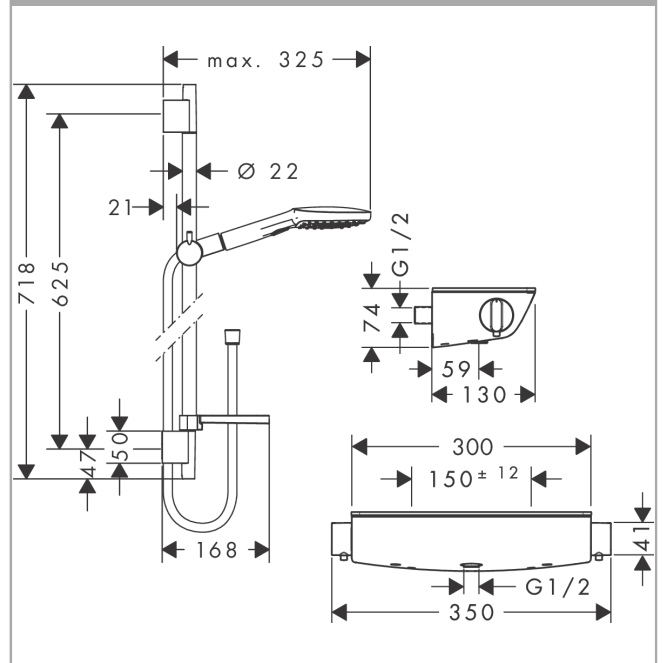

Raindance Select E

Brausesystem Aufputz 120 3jet mit Ecostat Select Thermostat und Brausestange 65 cm

Oberfläche: **Chrom** Artikelnummer: **27038000**

Beschreibung

Merkmale

- besteht aus: Handbrause, Brausethermostat, Brausestange, Handbrausehalterung, Seifenschale, Brauseschlauch
- Brausekopfgröße: 120 mm
- Strahlart Kopfbrause: Rain, RainAir, Whirl
- QuickClean: Kalkablagerungen lassen sich einfach mit dem Finger abrubbeln
- maximale Durchflussmenge bei 3 bar: 14,4 l/min
- Mindestfließdruck: 1 bar
- min. Betriebsdruck: 1 bar
- max. Betriebsdruck: 6 bar
- komfortable Strahlartenumstellung durch Select-Taste
- Profil Brausestange: rund
- Brausestangendurchmesser: 22 mm
- Gesamtlänge Brausestange: 718 mm
- brauseseitiger Drehwirbel gegen lästiges Verdrehen des Brauseschlauches
- Neigungswinkel um 90° verstellbar, Handbrausehalterung schwenkt nach links und rechts sowie oben und unten
- bei Montage auf bestehenden G 3/4 Anschluss wird der Adapter # 02026000 benötigt
- CoolContact am Thermostat: Verhindert ein Aufheizen des Gehäuses und macht Duschen so noch sicherer

Technologie

Produktabbildung

Maßzeichnung

Raindance Select E

Brausesystem Aufputz 120 3jet mit Ecostat Select Thermostat und Brausestange 65 cm

Oberfläche: **Chrom** Artikelnummer: **27038000**

Durchflussdiagramm

Oberfläche: **Chrom** Artikelnummer: **27038000**

Einbaubeispiel

Raindance Select E
Brausesystem Aufputz 120 3jet mit Ecostat Select Thermostat und Brausestange 65 cm
 Oberfläche: **Chrom** Artikelnummer: **27038000**