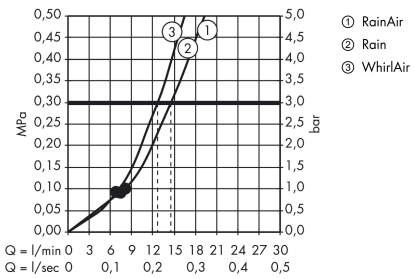

Raindance Select E

Brausesystem Aufputz 120 3jet mit Ecostat Select Thermostat und Brausestange 65 cm

Oberfläche: **Chrom** Artikelnummer: **27038000**

Beschreibung

Merkmale

- besteht aus: Handbrause, Brausethermostat, Brausestange, Handbrausehalterung, Seifenschale, Brauseschlauch
- Brausekopfgröße: 120 mm
- Strahlart Kopfbrause: Rain, RainAir, Whirl
- QuickClean: Kalkablagerungen lassen sich einfach mit dem Finger abrubbeln
- maximale Durchflussmenge bei 3 bar: 14,4 l/min
- Mindestfließdruck: 1 bar
- min. Betriebsdruck: 1 bar
- max. Betriebsdruck: 6 bar
- komfortable Strahlartenumstellung durch Select-Taste
- Profil Brausestange: rund
- Brausestangendurchmesser: 22 mm
- Gesamtlänge Brausestange: 718 mm
- brauseseitiger Drehwirbel gegen lästiges Verdrehen des Brauseschlauches
- Neigungswinkel um 90° verstellbar, Handbrausehalterung schwenkt nach links und rechts sowie oben und unten
- bei Montage auf bestehenden G 3/4 Anschluss wird der Adapter # 02026000 benötigt
- CoolContact am Thermostat: Verhindert ein Aufheizen des Gehäuses und macht Duschen so noch sicherer

Technologie

Produktabbildung

Maßzeichnung

Raindance Select E

Brausesystem Aufputz 120 3jet mit Ecostat Select Thermostat und Brausestange 65 cm

Oberfläche: **Chrom** Artikelnummer: **27038000**

Durchflussdiagramm

Die Verbrauchswerte wurden praxisnah mit den dazugehörigen Armaturen (Thermostat/Mischer/ Unterputzventil) gemessen.

Raindance Select E

Brausesystem Aufputz 120 3jet mit Ecostat Select Thermostat und Brausestange 65 cm