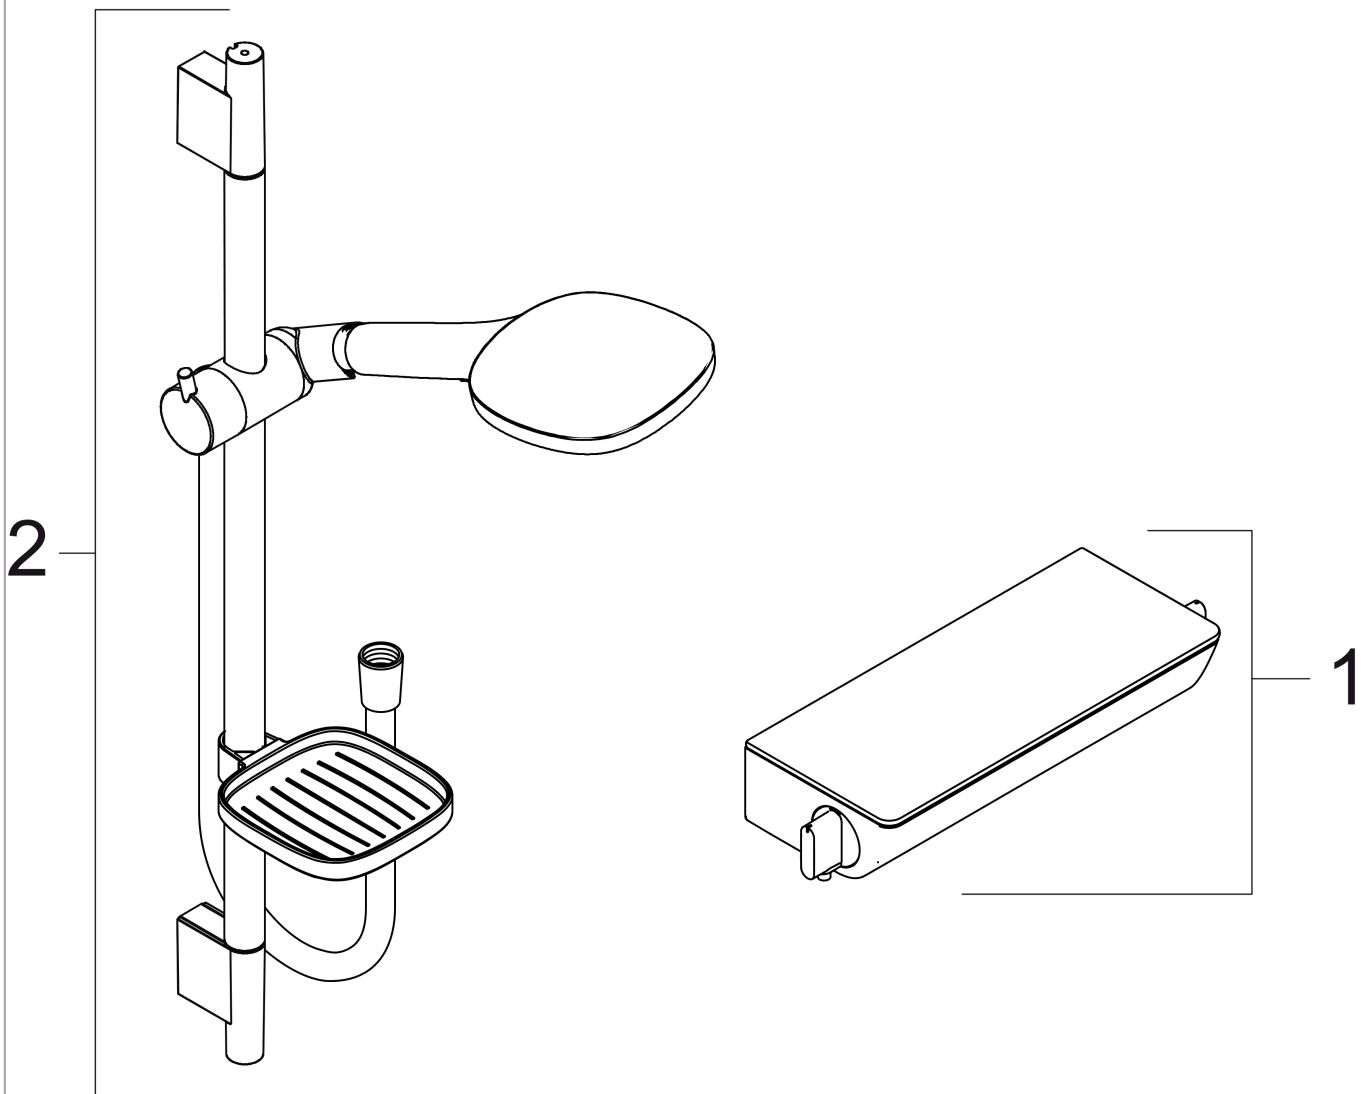

Raindance Select E

Brausesystem Aufputz 120 3jet mit Ecostat Select Thermostat und Brausestange 65 cm

Oberfläche: **Chrom** Artikelnummer: **27038000**

Beschreibung

Merkmale

- besteht aus: Handbrause, Brausethermostat, Brausestange, Handbrausehalterung, Seifenschale, Brauseschlauch
- Brausekopfgröße: 120 mm
- Strahlart Kopfbrause: Rain, RainAir, Whirl
- QuickClean: Kalkablagerungen lassen sich einfach mit dem Finger abrubbeln
- maximale Durchflussmenge bei 3 bar: 14,4 l/min
- Mindestfließdruck: 1 bar
- min. Betriebsdruck: 1 bar
- max. Betriebsdruck: 6 bar
- komfortable Strahlartenumstellung durch Select-Taste
- Profil Brausestange: rund
- Brausestangendurchmesser: 22 mm
- Gesamtlänge Brausestange: 718 mm
- brauseseitiger Drehwirbel gegen lästiges Verdrehen des Brauseschlauches
- Neigungswinkel um 90° verstellbar, Handbrausehalterung schwenkt nach links und rechts sowie oben und unten
- bei Montage auf bestehenden G 3/4 Anschluss wird der Adapter # 02026000 benötigt
- CoolContact am Thermostat: Verhindert ein Aufheizen des Gehäuses und macht Duschen so noch sicherer

Oberfläche: **Chrom** Artikelnummer: **27038000**

Einbaubeispiel

Raindance Select E
Brausesystem Aufputz 120 3jet mit Ecostat Select Thermostat und Brausestange 65 cm
 Oberfläche: **Chrom** Artikelnummer: **27038000**

Explosionszeichnung

Baujahr: >06/13

Raindance Select E

Brausesystem Aufputz 120 3jet mit Ecostat Select Thermostat und Brausestange 65 cm

Oberfläche: **Chrom** Artikelnummer: **27038000**

Ersatzteilliste

Baujahr: >06/13