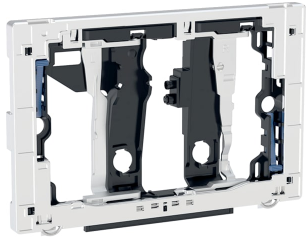

Befestigungsrahmen mit Schwenkmechanismus, für Geberit DuoFresh Modul mit automatischer Auslösung

<i>Art.-Nr.</i>	<i>Farbe / Oberfläche</i>	<i>VE1 St.</i>
243.972.BZ.1	anthrazit	1