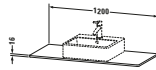

Konsole

Basis Angaben	
Langbezeichnung	Duravit XSsquare Konsole, Betongrau Matt, Rechteckig, Anzahl Ausschnitte: 1 – XS060F00707
Artikel Nr.	XS060F00707

Spezifikationen	
Anzahl Ausschnitte	1
Oberfläche	Dekor
Oberflächenbehandlung	Direktbeschichtet
Montage	
Montageart	Korpusmontage
Farbe	
Farbwert	Betongrau
Glanzgrad	Matt
Material	
Material	Hochverdichtete Dreischicht-Holzspanplatte
Waschplatz	
Position Becken	Mitte
Anzahl Waschplätze	1

Features	
Hahnlochbohrungen möglich	✓

Lieferumfang	
Technische Dokumentation	
Inkl. Montageanleitung	ohne

Logistik	
Artikelgewicht	7 kg
Verkaufsverpackung	
Art Verkaufsverpackung	Karton
Menge / Verkaufsverpackung	1 Stk.
Ab Werk verpackt	✓
Breite Verkaufsverpackung inkl. Artikel	610 mm
Höhe Verkaufsverpackung inkl. Artikel	1255 mm
Tiefe Verkaufsverpackung inkl. Artikel	135 mm
Gewicht Verkaufsverpackung inkl. Artikel	7 kg
Anzahl Packstücke	1

Passende Produkte	
Passende Artikel	
	Konsolenwaschtischunterbau bodenstehend # XS4922 XSsquare
	Konsolenwaschtischunterbau wandhängend # XS4912 XSsquare

Vermaßung	
Breite / Länge	1200 mm
Min. Variable Breite / Länge	0 mm
Max. Variable Breite / Länge	0 mm
Höhe	16 mm
Tiefe / Breite	550 mm