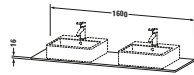

Konsole

Basis Angaben	
Langbezeichnung	Duravit XSquare Konsole, Basalt Matt, Rechteckig, Anzahl Ausschnitte: 2 – XS063HB4343
Artikel Nr.	XS063HB4343

Spezifikationen	
Anzahl Ausschnitte	2
Oberfläche	Dekor
Oberflächenbehandlung	Direktbeschichtet
Montage	
Montageart	Korpusmontage
Farbe	
Farbwert	Basalt
Glanzgrad	Matt
Material	
Material	Hochverdichtete Dreischicht-Holzspanplatte
Waschplatz	
Position Becken	Links / Rechts
Anzahl Waschplätze	2

Features	
Hahnlochbohrungen möglich	✓

Lieferumfang	
Technische Dokumentation	
Inkl. Montageanleitung	ohne

Logistik	
Artikelgewicht	9 kg
Verkaufsverpackung	
Art Verkaufsverpackung	Karton
Menge / Verkaufsverpackung	1 Stk.
Ab Werk verpackt	✓
Breite Verkaufsverpackung inkl. Artikel	610 mm
Höhe Verkaufsverpackung inkl. Artikel	1700 mm
Tiefe Verkaufsverpackung inkl. Artikel	135 mm
Gewicht Verkaufsverpackung inkl. Artikel	9 kg
Anzahl Packstücke	1

Passende Produkte	
Passende Artikel	
	Konsolenwaschtischunterbau bodenstehend # XS4927 XSquare
	Konsolenwaschtischunterbau wandhängend # XS4917 XSquare

Vermaßung	
Breite / Länge	1600 mm
Min. Variable Breite / Länge	0 mm
Max. Variable Breite / Länge	0 mm
Höhe	16 mm
Tiefe / Breite	550 mm