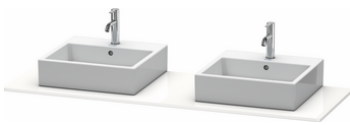

Konsole

Basis Angaben	
Langbezeichnung	Duravit XSquare Konsole, Basalt Matt, Rechteckig, Anzahl Ausschnitte: 2 – XS063HB4343
Artikel Nr.	XS063HB4343

Spezifikationen	
Anzahl Ausschnitte	2
Oberfläche	Dekor
Oberflächenbehandlung	Direktbeschichtet
Montage	
Montageart	Korpusmontage
Farbe	
Farbwert	Basalt
Glanzgrad	Matt
Material	
Material	Hochverdichtete Dreischicht-Holzspanplatte
Waschplatz	
Position Becken	Links / Rechts
Anzahl Waschplätze	2

Features	
Hahnlochbohrungen möglich	✓

Lieferumfang	
Technische Dokumentation	
Inkl. Montageanleitung	ohne

Logistik	
Artikelgewicht	9 kg
Verkaufsverpackung	
Art Verkaufsverpackung	Karton
Menge / Verkaufsverpackung	1 Stk.
Ab Werk verpackt	✓
Breite Verkaufsverpackung inkl. Artikel	610 mm
Höhe Verkaufsverpackung inkl. Artikel	1700 mm
Tiefe Verkaufsverpackung inkl. Artikel	135 mm
Gewicht Verkaufsverpackung inkl. Artikel	9 kg
Anzahl Packstücke	1

Passende Produkte	
Passende Artikel	
	Konsolenwaschtischunterbau bodenstehend # XS4927 XSquare
	Konsolenwaschtischunterbau wandhängend # XS4917 XSquare

Vermaßung	
Breite / Länge	1600 mm
Min. Variable Breite / Länge	0 mm
Max. Variable Breite / Länge	0 mm
Höhe	16 mm
Tiefe / Breite	550 mm