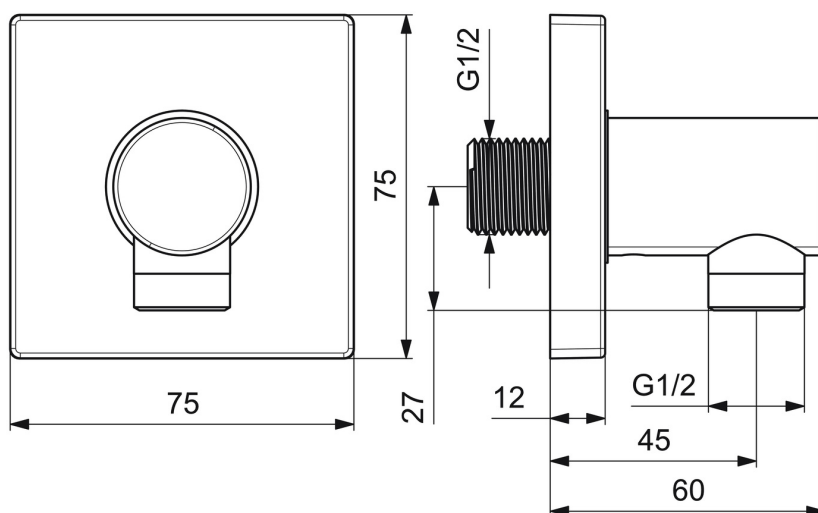

EAN: 4057304015663
static.hansa.com/5118017033

- Dusche
- Zubehör
- Wandmontage
- Matt-Schwarz
- Wandanschlussbogen
- Rückflussverhinderer
- direkter Anschluss
- Rosette eckig

Technische Daten

Technische Eigenschaften

DN-Größe (Nennmaß)	DN15
Warmwasserversorgung	max. +80°C
Arbeitsdruck	0.5-10 bar
Anschlussgröße	G1/2
Sicherungseinrichtung (EN1717)	EB

Zulassungen und Deklarationen

Konformitätserklärung	DoC
-----------------------	------------

Ersatzteile

SP5118017033

	Name	Art.-Nr.
1.1	Schraube, M5x6, SW2.5	59912617
1.2	O-Ring, d 27x2	59901532
2	Rückschlagventil	59905714
3	Gewindenippel	59913658