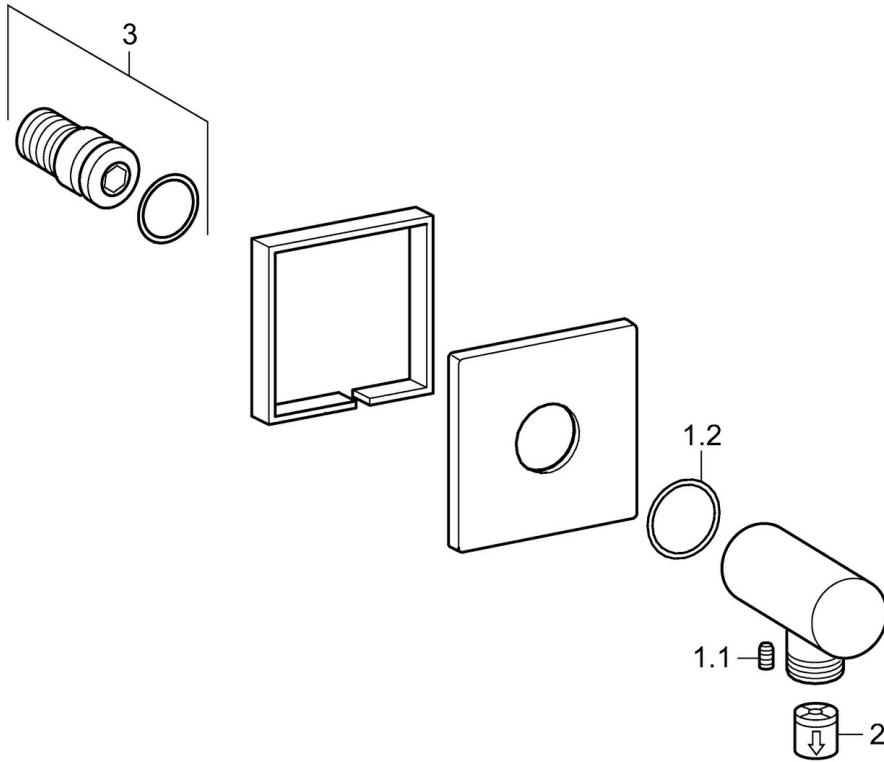

EAN: 4057304015663
static.hansa.com/5118017033

- Dusche
- Zubehör
- Wandmontage
- Matt-Schwarz
- Wandanschlussbogen
- Rückflussverhinderer
- direkter Anschluss
- Rosette eckig

Technische Daten

Technische Eigenschaften

DN-Größe (Nennmaß)	DN15
Warmwasserversorgung	max. +80°C
Arbeitsdruck	0.5-10 bar
Anschlussgröße	G1/2
Sicherungseinrichtung (EN1717)	EB

Zulassungen und Deklarationen

Konformitätserklärung	DoC
-----------------------	------------

Ersatzteile

SP5118017033

	Name	Art.-Nr.
1.1	Schraube, M5x6, SW2.5	59912617
1.2	O-Ring, d 27x2	59901532
2	Rückschlagventil	59905714
3	Gewindenippel	59913658