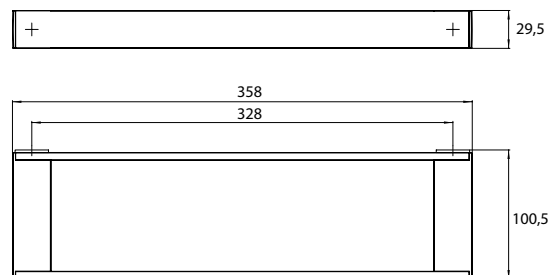

## PRODUKTINFORMATION

Reling, 358 mm chrom

Art.-Nr.1866 001 36