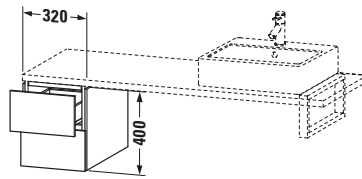

L-Cube # LC583501616

Design by Christian Werner

Unterschrank für Konsole

Basis Angaben	
Langbezeichnung	Duravit L-Cube Unterschrank für Konsole, Eiche Schwarz Matt, Rechteckig, Anzahl Schubkästen: 2, Tip-on Technik – LC583501616
Artikel Nr.	LC583501616

Lieferumfang	
Montage	
Inkl. Befestigungsmaterial	✓
Technische Dokumentation	
Inkl. Montageanleitung	digital und gedruckt

Weitere Informationen finden Sie hier

<https://pro.duravit.de/p/LC583501616>

Spezifikationen	
Anzahl Schubkästen	2
Montagegrad	Montiert
Montage	
Montageart	Konsolenmontage / Wandhängend / Wandmontage
Farbe	
Farbwert	Eiche Schwarz
Glanzgrad	Matt
Front	
Farbwert Front	Eiche Schwarz
Glanzgrad Front	Matt
Material Front	Hochverdichtete Dreischicht-Holzspanplatte
Korpus	
Farbwert Korpus	Eiche Schwarz
Glanzgrad Korpus	Matt
Material Korpus	Hochverdichtete Dreischicht-Holzspanplatte
Oberfläche Korpus	Dekor
Griff	
Ausführung Griff	Grifflos

Features	
Tip-on Technik	✓
Selbsteinzug mit Dämpfung	✓

Logistik	
Artikelgewicht	21,9 kg
Verkaufsverpackung	
Art Verkaufsverpackung	Karton
Menge / Verkaufsverpackung	1 Stk.
Ab Werk verpackt	✓
Breite Verkaufsverpackung inkl. Artikel	320 mm
Höhe Verkaufsverpackung inkl. Artikel	547 mm
Tiefe Verkaufsverpackung inkl. Artikel	400 mm
Gewicht Verkaufsverpackung inkl. Artikel	21,9 kg
Anzahl Packstücke	1

Passende Produkte	
Notwendige Artikel	
	Konsole # LC103C L-Cube
	Konsole # LC107C L-Cube
	Konsole # LC102C L-Cube
	Konsole # LC106C L-Cube

Vermaßung	
Breite / Länge	320 mm
Höhe	400 mm
Tiefe / Breite	547 mm
Min. Wandabstand	20 mm

Alle Zeichnungen enthalten alle notwendigen Maße (mm), die den üblichen Toleranzen unterliegen. Exakte Maße können nur am Produkt abgenommen werden.