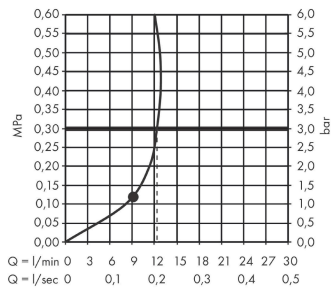

AXOR One

Kopfbrause 280 1jet mit Brausenarm

Oberfläche: **Brushed Black Chrome** Artikelnummer: **48491340**

Beschreibung

Merkmale

- besteht aus: Kopfbrause, Brausenarm
- Brausekopfgrösse: 280 mm
- Strahlart: PowderRain und Rain in Kombination
- Durchflussmenge PowderRain und Rain in Kombination (bei 3 bar): 12,3 l/min
- Funktion ab: 8,7 l/min
- Maximale Durchflussmenge bei 3 bar: 12,3 l/min
- Mindestfliessdruck: 1,2 bar
- Kugelgelenk: Kopfbrause im Winkel verstellbar
- Material Strahlscheibe: Metall
- Brausearmlänge: 390 mm
- Kopfbrause zur Reinigung abnehmbar
- Montage: Wand
- Anschlussgewinde: G 1/2
- Geräuschgruppe: II
- Durchflussklasse: A
- P-IX 29944/IIA

Artikeldetails

TEAM-Nr. 757510.284
Preis exkl. MwSt. 1645.00 CHF

Technologie

Designpreise

Zertifikate / Nachhaltigkeit

Produktabbildung

Maßzeichnung

AXOR One

Kopfbrause 280 1jet mit Brausenarm

Oberfläche: **Brushed Black Chrome**

Artikelnummer: **48491340**

Durchflussdiagramm

Die Verbrauchswerte wurden praxisnah mit den dazugehörigen Armaturen (Thermostat/Mischer/Unterputzventil) gemessen.