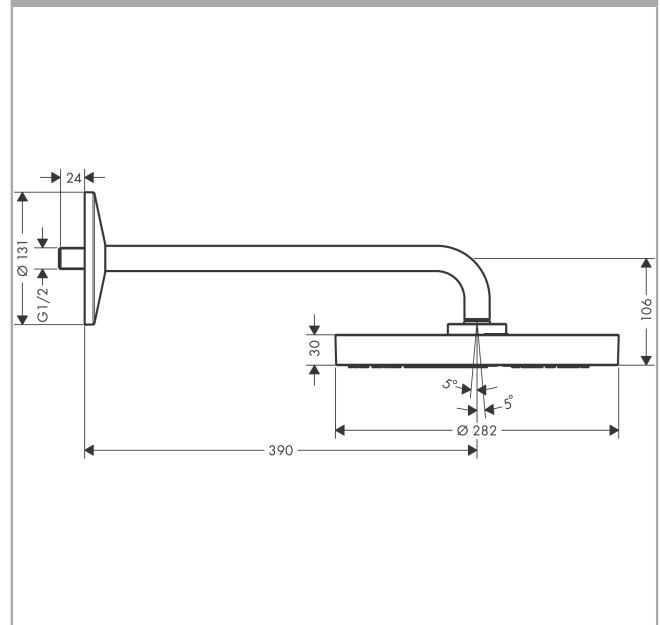

AXOR One

Kopfbrause 280 1jet mit Brausenarm

Oberfläche: **Brushed Black Chrome** Artikelnummer: **48491340**

Beschreibung

Merkmale

- besteht aus: Kopfbrause, Brausenarm
- Brausekopfgrösse: 280 mm
- Strahlart: PowderRain und Rain in Kombination
- Durchflussmenge PowderRain und Rain in Kombination (bei 3 bar): 12,3 l/min
- Funktion ab: 8,7 l/min
- Maximale Durchflussmenge bei 3 bar: 12,3 l/min
- Mindestfliessdruck: 1,2 bar
- Kugelgelenk: Kopfbrause im Winkel verstellbar
- Material Strahlscheibe: Metall
- Brausearmlänge: 390 mm
- Kopfbrause zur Reinigung abnehmbar
- Montage: Wand
- Anschlussgewinde: G 1/2
- Geräuschgruppe: II
- Durchflussklasse: A
- P-IX 29944/IIA

Artikeldetails

TEAM-Nr. 757510.284
Preis exkl. MwSt. 1645.00 CHF

Technologie

Designpreise

Zertifikate / Nachhaltigkeit

Produktabbildung

Maßzeichnung

AXOR One

Kopfbrause 280 1jet mit Brausenarm

Oberfläche: **Brushed Black Chrome**

Artikelnummer: **48491340**

Durchflussdiagramm

Die Verbrauchswerte wurden praxisnah mit den dazugehörigen Armaturen (Thermostat/Mischer/Unterputzventil) gemessen.

AXOR One

Kopfbrause 280 1jet mit Brausenarm

Oberfläche: **Brushed Black Chrome** Artikelnummer: **48491340**

Ersatzteilliste

Baujahr: >04/21

Pos.	Beschreibung	Artikelnummer	Preis	VE
1	Befestigungsteile	96179000	11.90 CHF	1
2	Halteelement	93962000	128.65 CHF	1
3	O-Ring 120x2,5	93399000	5.40 CHF	1
4	Anschlußnippel	93418000	45.85 CHF	1
5	O-Ring 14x2	98129000	3.25 CHF	1
6	Rosette	93963340	88.00 CHF	1
7	Brausearm	93964340	154.60 CHF	1
8	Siebichtung	93774000	8.65 CHF	1