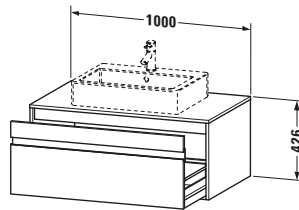

Konsolenwaschtischunterbau wandhängend

Basis Angaben	
Langbezeichnung	Duravit Ketho Konsolenwaschtischunterbau wandhängend, Nussbaum dunkel Matt, Rechteckig, Anzahl Ausschnitte: 1, Anzahl Auszüge: 1 – KT669502121

Spezifikationen	
Anzahl Ausschnitte	1
Anzahl Auszüge	1
Für Anzahl Waschtische	1
Montagegrad	Montiert

Waschplatz	
Position Becken	Mitte

Montage	
Montageart	Wandhängend / Wandmontage

Farbe	
Farbwert	Nussbaum dunkel
Glanzgrad	Matt

Front	
Farbwert Front	Nussbaum dunkel
Glanzgrad Front	Matt

Korpus	
Glanzgrad Korpus	Matt
Material Korpus	Hochverdichtete Dreischicht-Holzspanplatte
Oberfläche Korpus	Dekor

Konsole	
Farbwert Konsole	Nussbaum dunkel
Glanzgrad Konsole	Matt
Material Konsole	Hochverdichtete Dreischicht-Holzspanplatte
Oberfläche Konsole	Dekor

Griff	
Ausführung Griff	Griffleiste
Anzahl Griffe	1
Farbwert Griff	Silber

Features	
Selbstenzug mit Dämpfung	✓
Hahnlochbohrungen möglich	✓

Lieferumfang	
Inkl. Konsolenplatte	✓

Montage	
Inkl. Befestigungsmaterial	✓

Technische Dokumentation	
Inkl. Montageanleitung	digital und gedruckt

Logistik	
Artikelgewicht	35,5 kg

Verkaufsverpackung	
Art Verkaufsverpackung	Karton
Menge / Verkaufsverpackung	1 Stk.
Ab Werk verpackt	✓
Breite Verkaufsverpackung inkl. Artikel	610 mm
Höhe Verkaufsverpackung inkl. Artikel	1070 mm
Tiefe Verkaufsverpackung inkl. Artikel	545 mm
Gewicht Verkaufsverpackung inkl. Artikel	40 kg
Anzahl Packstücke	1

Vermaßung	
Breite / Länge	1000 mm
Höhe	426 mm
Tiefe / Breite	550 mm
Min. Wandabstand	0 mm

Passende Produkte

Passende Artikel	
	Raumsparsiphon # 005076 Universal

Notwendige Artikel	
	Raumsparsiphon # 005076 Universal