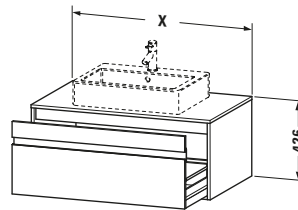

Konsolenwaschtischunterbau wandhängend

Basis Angaben	
Langbezeichnung	Duravit Ketho Konsolenwaschtischunterbau wandhängend, Nussbaum dunkel Matt, Rechteckig, Anzahl Ausschnitte: 1, Anzahl Auszüge: 1 – KT669502121

Spezifikationen	
Anzahl Ausschnitte	1
Anzahl Auszüge	1
Für Anzahl Waschtische	1
Montagegrad	Montiert

Waschplatz	
Position Becken	Mitte

Montage	
Montageart	Wandhängend / Wandmontage

Farbe	
Farbwert	Nussbaum dunkel
Glanzgrad	Matt

Front	
Farbwert Front	Nussbaum dunkel
Glanzgrad Front	Matt

Korpus	
Glanzgrad Korpus	Matt
Material Korpus	Hochverdichtete Dreischicht-Holzspanplatte
Oberfläche Korpus	Dekor

Konsole	
Farbwert Konsole	Nussbaum dunkel
Glanzgrad Konsole	Matt
Material Konsole	Hochverdichtete Dreischicht-Holzspanplatte
Oberfläche Konsole	Dekor

Griff	
Ausführung Griff	Griffleiste
Anzahl Griffe	1
Farbwert Griff	Silber

Features	
Selbstenzug mit Dämpfung	✓
Hahnlochbohrungen möglich	✓

Lieferumfang	
Inkl. Konsolenplatte	✓

Montage	
Inkl. Befestigungsmaterial	✓

Technische Dokumentation	
Inkl. Montageanleitung	digital und gedruckt

Logistik	
Artikelgewicht	35,5 kg

Verkaufsverpackung	
Art Verkaufsverpackung	Karton
Menge / Verkaufsverpackung	1 Stk.
Ab Werk verpackt	✓
Breite Verkaufsverpackung inkl. Artikel	610 mm
Höhe Verkaufsverpackung inkl. Artikel	1070 mm
Tiefe Verkaufsverpackung inkl. Artikel	545 mm
Gewicht Verkaufsverpackung inkl. Artikel	40 kg
Anzahl Packstücke	1

Vermaßung	
Breite / Länge	1000 mm
Höhe	426 mm
Tiefe / Breite	550 mm
Min. Wandabstand	0 mm

Passende Produkte

Passende Artikel	
	Raumsparsiphon # 005076 Universal

Notwendige Artikel	
	Raumsparsiphon # 005076 Universal