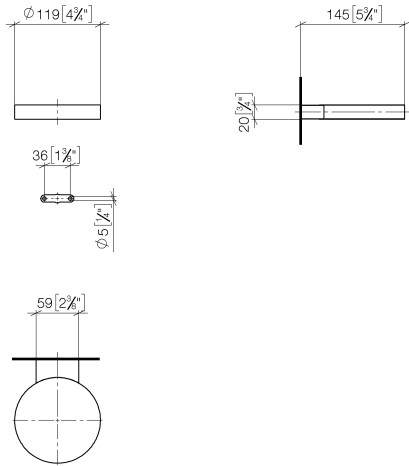

83 410 979 Produktversion ab 01.10.2023

- Breite 120 mm
- Höhe 20 mm
- Ausladung 145 mm

	Schwarz matt	83 410 979-33
	Chrom	83 410 979-00
	Platin gebürstet	83 410 979-06
	Platin	83 410 979-08
	Messing (23kt Gold)	83 410 979-09
	Weiß matt	83 410 979-10
	Dark Brass matt	83 410 979-16
	Dark Bronze matt	83 410 979-17
	Dark Chrome	83 410 979-19
	Light Gold	83 410 979-26
	Light Gold gebürstet	83 410 979-27
	Messing gebürstet (23kt Gold)	83 410 979-28
	Bronze gebürstet	83 410 979-42
	Champagne gebürstet (22kt Gold)	83 410 979-46
	Champagne (22kt Gold)	83 410 979-47
	Chrom gebürstet	83 410 979-93
	Dark Platin gebürstet	83 410 979-99

83 410 979 Produktversion ab 01.10.2023

mm [inches]

83 410 979 Produktversion ab 01.10.2023

Ersatzteile für die  
anderen  
Oberflächenvarianten  
finden Sie hier:  
Chrom

## Ersatzteilstückliste

Nr.	Artikelnummer	Benennung	Verbaumenge	Lieferzeit
2	09 31 11 002 90	Befestigung Gewindestift mit Innensechskant M8 x 10 mm -	1,00	2
4	09 30 30 080 90	Befestigung Zylinderschraube mit Innensechskant niedriger Kopf M4 x 12 mm -	2,00	2
5	05 30 31 025 00 90	Befestigung Schraube Halbrundkopf 4,5 x 60 mm -	1,00	2
1	08 17 97 570-33	Seifenschale Ø 120 x 20 mm - Schwarz matt	1,00	30
3	08 17 30 502-33	Halter für Seifenschale 60 x 34 x 20 mm - Schwarz matt	1,00	30
6	09 17 20 030 90	Befestigung Wandhalter 46 x 22 x 12 mm -	1,00	2