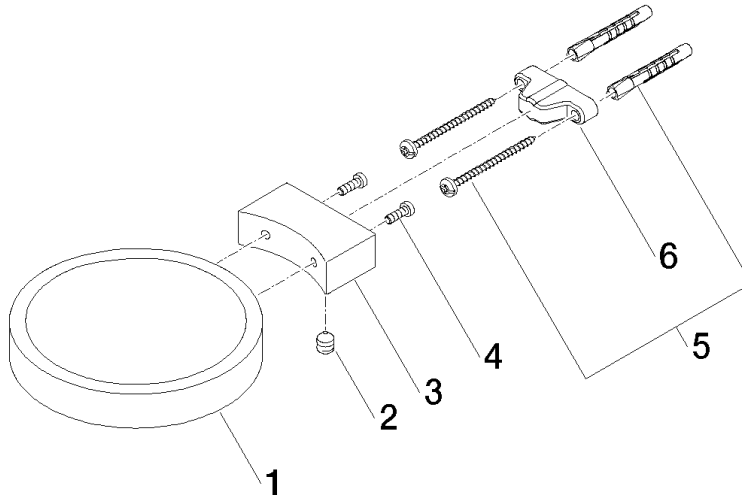

83 410 979 Produktversion ab 01.10.2023

- Breite 120 mm
- Höhe 20 mm
- Ausladung 145 mm

	Schwarz matt	83 410 979-33
	Chrom	83 410 979-00
	Platin gebürstet	83 410 979-06
	Platin	83 410 979-08
	Messing (23kt Gold)	83 410 979-09
	Weiß matt	83 410 979-10
	Dark Brass matt	83 410 979-16
	Dark Bronze matt	83 410 979-17
	Dark Chrome	83 410 979-19
	Light Gold	83 410 979-26
	Light Gold gebürstet	83 410 979-27
	Messing gebürstet (23kt Gold)	83 410 979-28
	Bronze gebürstet	83 410 979-42
	Champagne gebürstet (22kt Gold)	83 410 979-46
	Champagne (22kt Gold)	83 410 979-47
	Chrom gebürstet	83 410 979-93
	Dark Platin gebürstet	83 410 979-99

83 410 979 Produktversion ab 01.10.2023

mm [inches]

83 410 979 Produktversion ab 01.10.2023

Ersatzteile für die  
anderen  
Oberflächenvarianten  
finden Sie hier:  
Chrom

## Ersatzteilstückliste

Nr.	Artikelnummer	Benennung	Verbaumenge	Lieferzeit
2	09 31 11 002 90	Befestigung Gewindestift mit Innensechskant M8 x 10 mm -	1,00	2
4	09 30 30 080 90	Befestigung Zylinderschraube mit Innensechskant niedriger Kopf M4 x 12 mm -	2,00	2
5	05 30 31 025 00 90	Befestigung Schraube Halbrundkopf 4,5 x 60 mm -	1,00	2
1	08 17 97 570-33	Seifenschale Ø 120 x 20 mm - Schwarz matt	1,00	30
3	08 17 30 502-33	Halter für Seifenschale 60 x 34 x 20 mm - Schwarz matt	1,00	30
6	09 17 20 030 90	Befestigung Wandhalter 46 x 22 x 12 mm -	1,00	2