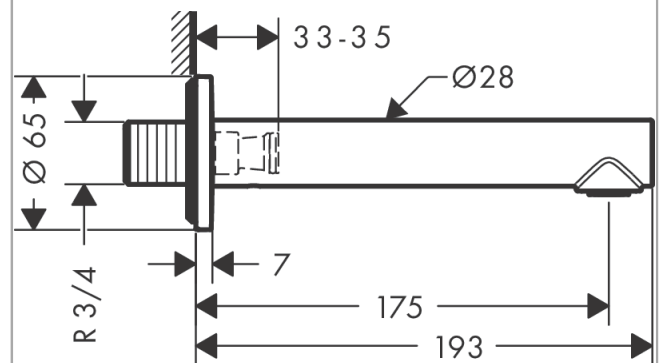

Maßzeichnung