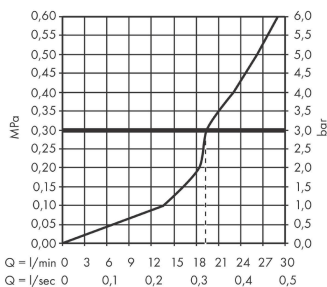

AXOR Uno

Wanneneinlauf gerade

Oberfläche: **Brushed Brass** Artikelnummer: **45410950**

Beschreibung

Merkmale

- mit Rosette
- Ausladung: 175 mm
- Wandmontage
- Maximale Durchflussmenge bei 3 bar: 19 l/min
- Strahlart: Normalstrahl
- Geräuschgruppe: I
- Durchflussklasse: O
- SVGW 1908-6868
- P-IX 16942/IO

Artikeldetails

Preis exkl. MwSt.

376.00 CHF

Technologie

Zertifikate / Nachhaltigkeit

Produktabbildung

Maßzeichnung

Durchflussdiagramm

Die Verbrauchswerte wurden praxisnah mit den dazugehörigen Armaturen (Thermostat/Mischer/Unterputzventil) gemessen.