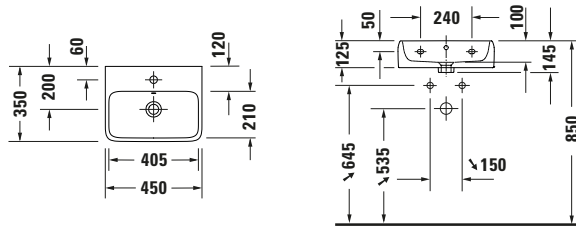

Handwaschbecken

| Basis Angaben | | Passende Produkte | | Beschreibungstexte | |
|--------------------|--|-------------------------|---|---|--|
| Langbezeichnung | Duravit Qatego Handwaschbecken 450 mm Weiß Hochglanz, Hahnlochbank, Anzahl Hahnlöcher pro Waschplatz: 0, Überlauf – 0746450060 | Passende Artikel | | Ausschreibungstext | Duravit Qatego Handwaschbecken Weiß Hochglanz 450 mm, Designer: Studio F. A. Porsche, Sanitärkeramik, Wandhängend, Überlauf, Position Ablauf: Mitte, Von unten glasiert, Ablagefläche: HahnlochbankHinten, Anzahl Becken: 1, Position Becken: Mitte, Position Hahnloch: Ohne, Weiß Hochglanz, Geeignet für Möbel, Hahnlochbank, CE-Kennzeichen-1: EN 14688, EAN Nr.: 4067116305135, Artikelgewicht: 7,5 kg, Beckenbreite: 410 mm, Beckentiefe: 220 mm, Abmessungen (Breite / Länge x Tiefe / Breite x Höhe): 450 x 350 x 145 mm, Artikel Nr.: 0746450060 |
| | | | Push-open Ventil # 0050527000 Universal | | |
| | | | Push-open Ventil # 0050524600 Universal | | |
| | | | Designsiphon # 0050361000 Universal | | |
| | | | Designsiphon # 0050364600 Universal | | |
| | | | Push-open Ventil # 0050521000 Universal | | |
| | | | Push-open Ventil # 0050523400 Universal | | |
| | | | Push-open Ventil # 0050520400 Universal | | |
| | | | Röhrensiphon # 0050260000 Universal | | |
| Spezifikationen | | | | | |
| Farbe | | | | | |
| Farbwert | Weiß | | | | |
| Innenfarbe | Weiß | | | | |
| Außenfarbe | Weiß | | | | |
| Glanzgrad | Hochglanz | | | | |
| Glanzgrad Innen | Hochglanz | | | | |
| Glanzgrad Außen | Hochglanz | | | | |
| Überlauf | | | | | |
| Überlauf | ✓ | | | | |
| Material | | | | | |
| Material | Keramik | | | | |
| Features | | | | | |
| Waschplatz | | | | | |
| Hahnlochbank | ✓ | | | | |
| Waschtisch | | | | | |
| Von unten glasiert | ✓ | | | | |
| Logistik | | | | | |
| Artikelgewicht | 7,5 kg | | | | |
| | | | | Weitere Informationen finden Sie hier | |
| | | | | | |
| | | | | https://pro.duravit.de/p/0746450060 | |