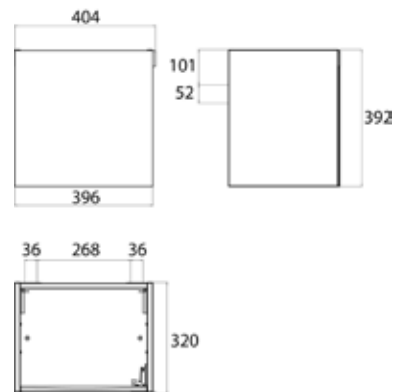

## PRODUKTINFORMATION

Waschtisch-Unterschrank, 400 mm. Korpus aus Lackfronten, Hochglanz, passend zu den Waschtischen 9577 114 40/41/42. Tür mit Glasfront und Griff in chrom. weiß

Art.-Nr.9583 275 24

Türgriff rechts