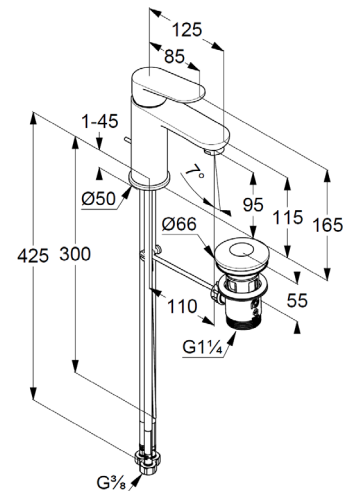

Keramik-Kartusche

Durchflussmenge bei 3 bar 5 l/min.

flexible Druckschläuche G3/8 DVGW zugelassen

Schnell-Montagesystem

Zugstangen-Ablaufgarnitur G1 1/4 Metall

## Produktabbildung/ Product picture

## Maßzeichnung/ Dimensional drawing