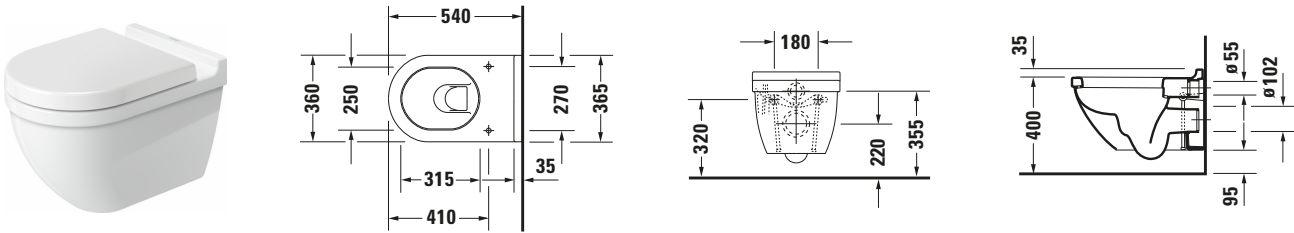

# Starck 3 # 2225092000

Design by Philippe Starck

## Wand WC

Basis Angaben	
Langbezeichnung	Duravit Starck 3 Wand WC, 540 mm, Weiß Hochglanz, Tiefspüler, Spülrand: geschlossen, HygieneGlaze, Inkl. verdeckte Befestigung, 4,5 l, Abgang: waagrecht – 2225092000

Spezifikationen	
<b>Farbe</b>	
Farbwert	Weiß
Innenfarbe	Weiß
Aussenfarbe	Weiß
Glanzgrad	Hochglanz
Glanzgrad Innen	Hochglanz
Glanzgrad Außen	Hochglanz
<b>Spülung</b>	
Spülform	Tiefspüler
Spülrand	geschlossen
Unified Water Label (UWL) Klasse	1
Große Spülwassermenge	4,5 l
<b>Ablauf</b>	
Abgang	waagrecht
<b>Relevante Zertifikate</b>	
Unified Water Label (UWL) Klasse	1

Beschreibungstexte	
Ausschreibungstext	Duravit Starck 3 Wand WC Weiß Hochglanz 540 mm, Designer: Philippe Starck, Spülform: Tiefspüler, Spülrand: geschlossen, Sanitärkeramik, Wandhängend, Abgang: waagrecht, Große Spülwassermenge: 4,5 l, Befestigung inklusive: Durafix, Unified Water Label (UWL) Klasse: 1, CE-Kennzeichen-1: EN 997, EAN Nr.: 4053424325095, Artikelgewicht: 27 kg, Abmessungen (Breite / Länge x Tiefe / Breite x Höhe): 365 x 540 x 380 mm, HygieneGlaze, Artikel Nr.: 2225092000