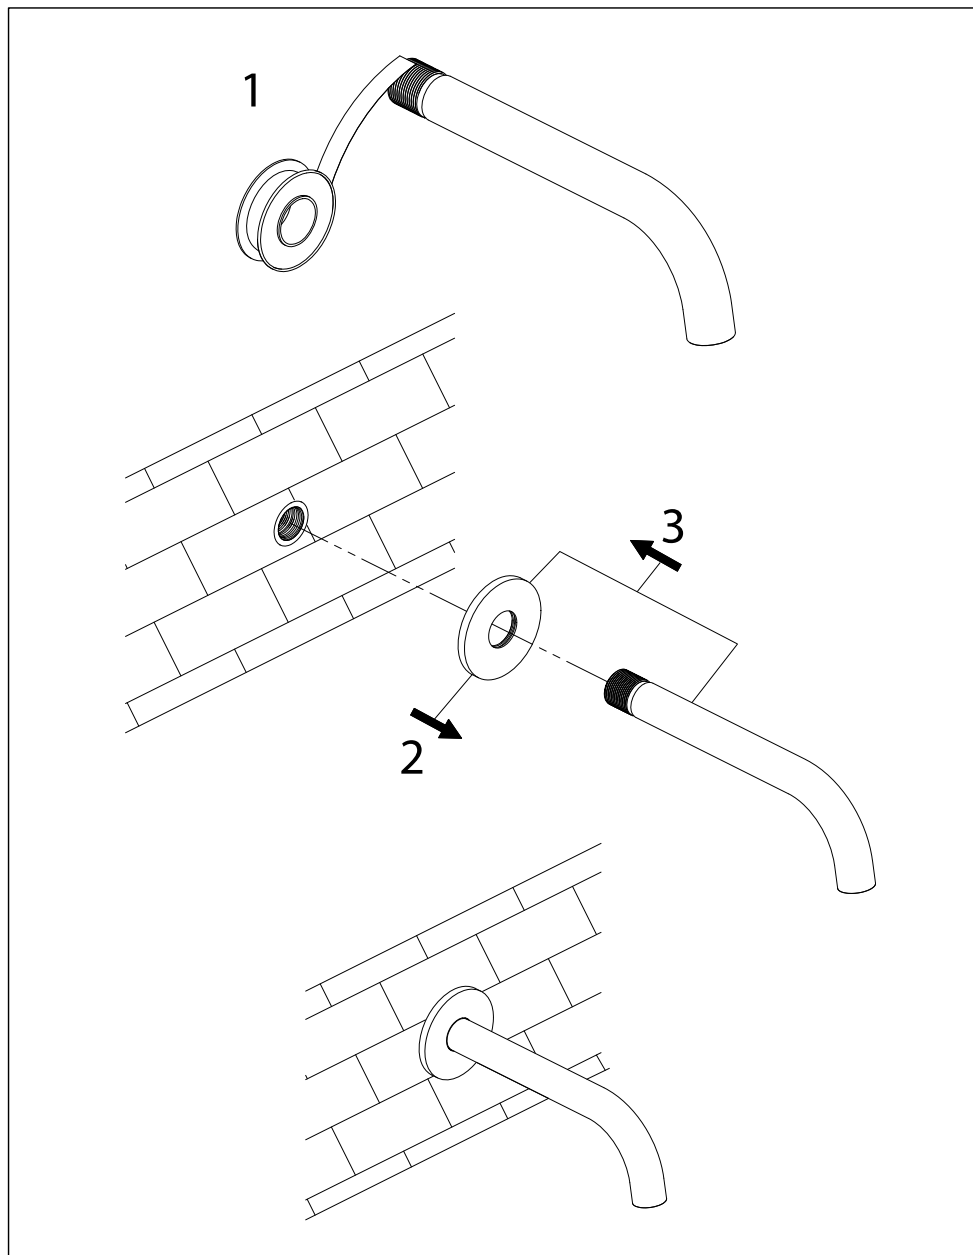

STEINBERG

Auslauf für Waschtisch oder Wanne

Wall spout for basin or bathtub

Art. Nr. 100 2300 / 100 2310 / 100 2320

Installation / installation

Technische Zeichnung / technical drawing

Explosionszeichnung / exploded drawing