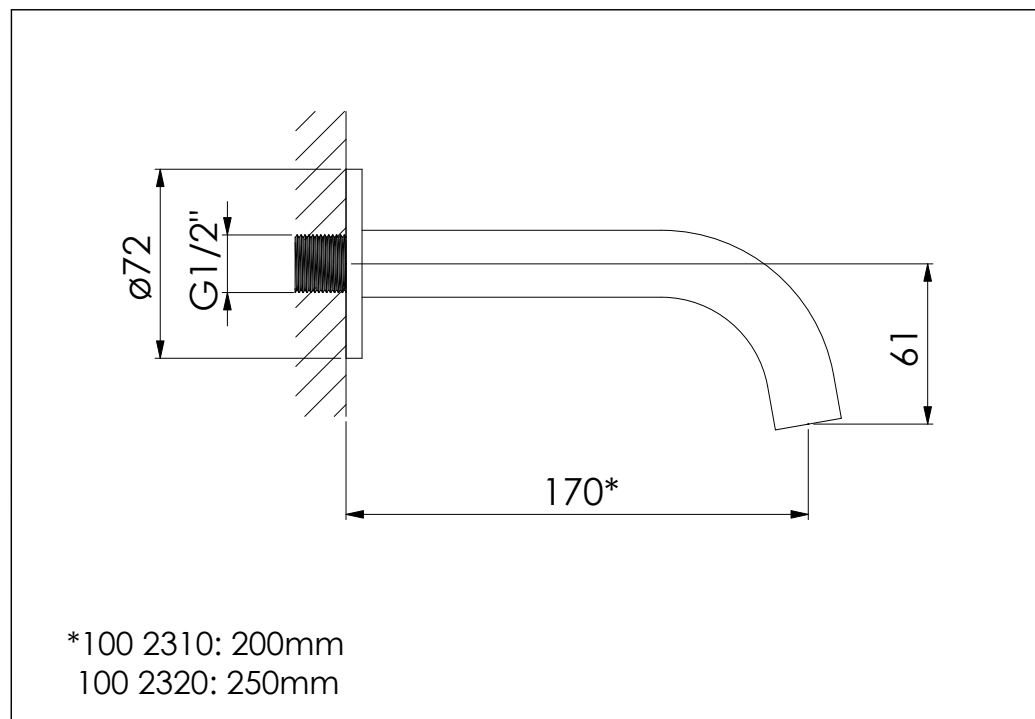

STEINBERG

Auslauf für Waschtisch oder Wanne

Wall spout for basin or bathtub

Art. Nr. 100 2300 / 100 2310 / 100 2320

Installation / installation

Technische Zeichnung / technical drawing

Explosionszeichnung / exploded drawing