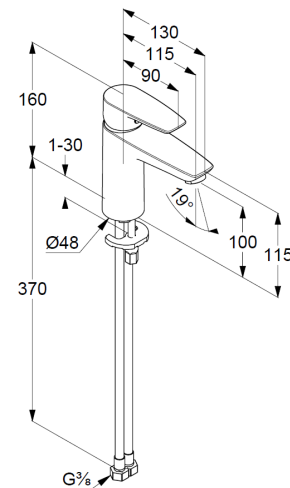

Waschtisch-Armatur  
Einhebelmischer  
1-Loch Montage  
geschlossener Hebel, Metall  
Strahlregler M24 PCA  
Keramik-Kartusche mit Heißwasserbegrenzung  
Durchflussmenge bei 3 bar 5 l/min.  
flexible Druckschläuche G3/8 DVGW zugelassen  
Schnell-Montagesystem  
EU-Taxonomie: max. 6 l/min. -  
wesentlicher Beitrag (SC) möglich

### Produktabbildung/ Product picture

### Maßzeichnung/ Dimensional drawing