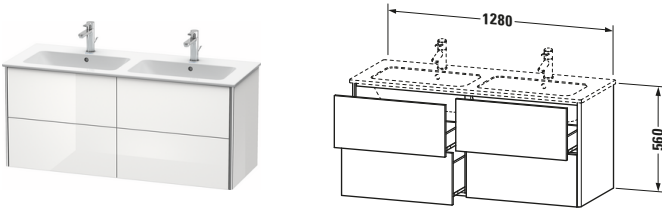

**Waschtischunterbau wandhängend**

Basis Angaben	
Langbezeichnung	Duravit XSquare Waschtischunterbau wandhängend, Weiß Seidenmatt, Rechteckig, Anzahl Schubkästen: 4, Tip-on Technik – XS417503636

Features	
Tip-on Technik	✓
Einrichtungssystem	Optional
Selbsteinzug mit Dämpfung	✓
Siphonausschnitt	✓
Schürze	✓

Spezifikationen	
Anzahl Schubkästen	4
Für Anzahl Waschtische	1
Montagegrad	Montiert
Waschplatz	
Position Becken	Links / Rechts
Montage	
Montageart	Montage unter Waschtisch / Wandhängend / Wandmontage
Farbe	
Farbwert	Weiß
Glanzgrad	Seidenmatt
Front	
Farbwert Front	Weiß
Glanzgrad Front	Seidenmatt
Korpus	
Glanzgrad Korpus	Seidenmatt
Material Korpus	Hochverdichtete MDF-Platte
Oberfläche Korpus	Lack
Griff	
Ausführung Griff	Grifflos
Profil	
Farbe Profil	Chrom
Glanzgrad Profil	Hochglanz
Material Profil	Aluminium

Vermaßung	
Breite / Länge	1280 mm
Höhe	560 mm
Tiefe / Breite	478 mm
Min. Wandabstand	0 mm

**Weitere Informationen finden Sie hier**

<https://pro.duravit.de/p/XS417503636>