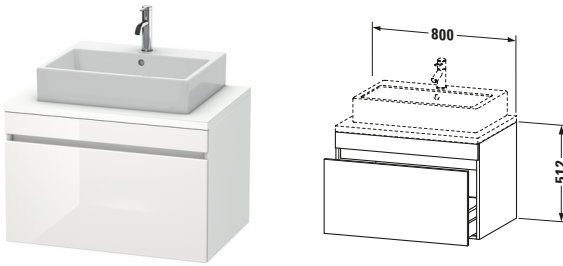

Konsolenwaschtischunterbau wandhängend

Basis Angaben	
Langbezeichnung	Duravit DuraStyle Konsolenwaschtischunterbau wandhängend, Weiß Hochglanz, Rechteckig, Anzahl Auszüge: 1 – DS531202218

Lieferumfang	
Montage	
Inkl. Befestigungsmaterial	✓
Technische Dokumentation	
Inkl. Montageanleitung	digital und gedruckt

Passende Produkte	
Passende Artikel	
	Raumsparsiphon # 005076 Universal
	Inneneinteilung # UV9846 Universal

Spezifikationen	
Anzahl Auszüge	1
Für Anzahl Waschtische	1
Montagegrad	Montiert
Waschplatz	
Position Becken	Mitte
Montage	
Montageart	Konsolenmontage / Wandhängend / Wandmontage
Farbe	
Farbwert	Weiß
Glanzgrad	Hochglanz
Front	
Farbwert Front	Weiß
Glanzgrad Front	Hochglanz
Korpus	
Glanzgrad Korpus	Matt
Material Korpus	Hochverdichtete Dreischicht-Holzspanplatte
Oberfläche Korpus	Dekor
Griff	
Ausführung Griff	Grifflos

Logistik	
Artikelgewicht	25 kg
Verkaufsverpackung	
Art Verkaufsverpackung	Karton
Menge / Verkaufsverpackung	1 Stk.
Ab Werk verpackt	✓
Breite Verkaufsverpackung inkl. Artikel	721 mm
Höhe Verkaufsverpackung inkl. Artikel	860 mm
Tiefe Verkaufsverpackung inkl. Artikel	625 mm
Gewicht Verkaufsverpackung inkl. Artikel	32 kg
Anzahl Packstücke	1

Vermaßung	
Breite / Länge	800 mm
Höhe	512 mm
Tiefe / Breite	548 mm
Min. Wandabstand	20 mm

Notwendige Artikel	
	Konsole # DS103C DuraStyle
	Konsole # DS107C DuraStyle
	Konsole # DS102C DuraStyle
	Konsole # DS106C DuraStyle