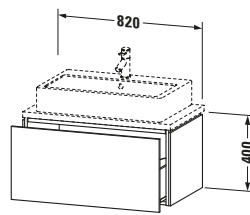

Konsolenwaschtischunterbau wandhängend

Basis Angaben	
Langbezeichnung	Duravit L-Cube Konsolenwaschtischunterbau wandhängend, Eiche Natur Matt, Rechteckig, Anzahl Auszüge: 1, Tip-on Technik – LC580203030

Lieferumfang	
Montage	
Inkl. Befestigungsmaterial	✓
Technische Dokumentation	
Inkl. Montageanleitung	digital und gedruckt

Passende Produkte	
Passende Artikel	
	Raumsparsiphon # 005076 Universal
	Einrichtungssystem Set # UV0513 Universal

Spezifikationen	
Anzahl Auszüge	1
Für Anzahl Waschtische	1
Compact	✓
Montagegrad	Montiert

Logistik	
Artikelgewicht	24,7 kg
Verkaufsverpackung	
Art Verkaufsverpackung	Karton
Menge / Verkaufsverpackung	1 Stk.
Ab Werk verpackt	✓
Breite Verkaufsverpackung inkl. Artikel	820 mm
Höhe Verkaufsverpackung inkl. Artikel	477 mm
Tiefe Verkaufsverpackung inkl. Artikel	400 mm
Gewicht Verkaufsverpackung inkl. Artikel	24,7 kg
Anzahl Packstücke	1

Notwendige Artikel	
	Konsolle # LC101C L-Cube
	Konsolle # LC105C L-Cube
	Konsolle # LC100C L-Cube
	Konsolle # LC104C L-Cube

Waschplatz	
Position Becken	Mitte

Montage	
Montageart	Konsolenmontage / Wandhängend / Wandmontage

Farbe	
Farbwert	Eiche Natur
Glanzgrad	Matt

Front	
Farbwert Front	Eiche Natur
Glanzgrad Front	Matt

Korpus	
Glanzgrad Korpus	Matt
Material Korpus	Hochverdichtete Dreischicht-Holzspanplatte
Oberfläche Korpus	Dekor

Griff	
Ausführung Griff	Grifflos

Features	
Tip-on Technik	✓
Einrichtungssystem	Optional
Selbsteinzug mit Dämpfung	✓

Weitere Informationen finden Sie hier

<https://pro.duravit.de/p/LC580203030>