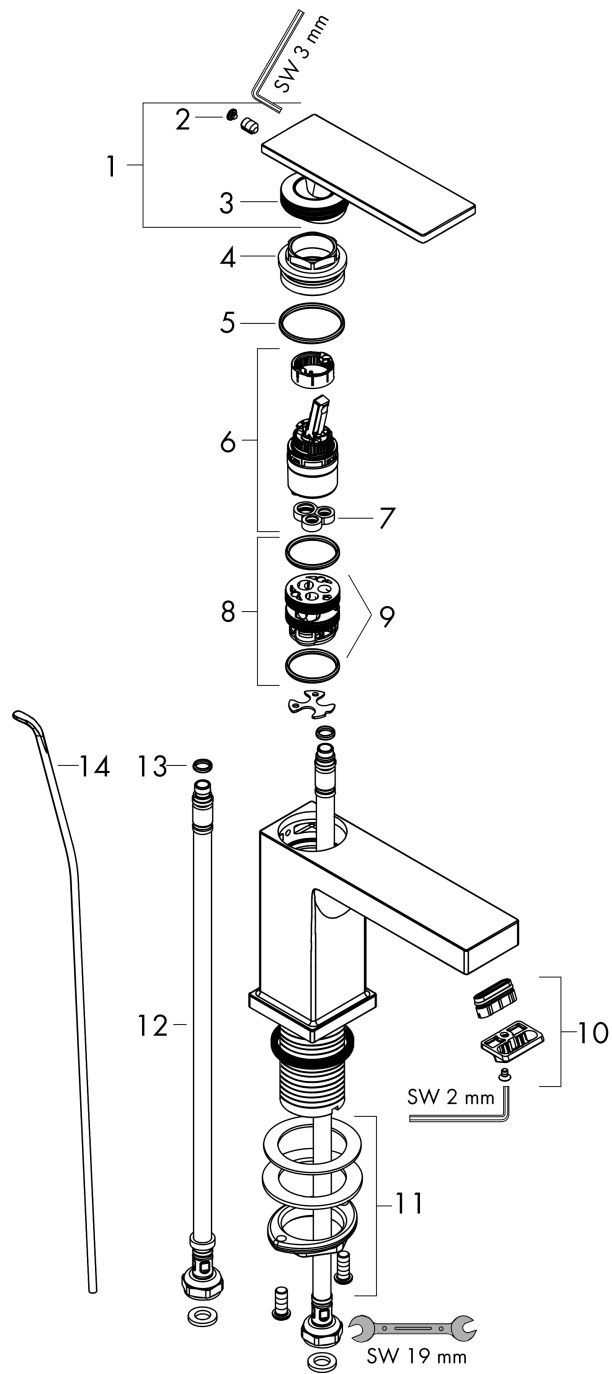

#### Produktabbildung

#### Maßzeichnung

**Tecturis E**  
**Einhebel-Waschtismischer 110 EcoSmart+ mit Zugstangen-Ablaufgarnitur**  
 Oberfläche: **Chrom** Artikelnummer: **73010000**

**Durchflussdiagramm**

**Tecturis E**  
**Einhebel-Waschtismischer 110 EcoSmart+ mit Zugstangen-Ablaufgarnitur**  
 Oberfläche: **Chrom** Artikelnummer: **73010000**

Explosionszeichnung

Baujahr: >09/23

### Ersatzteilliste

Baujahr: >09/23

Pos.	Beschreibung	Artikelnummer	Preis	VE
1	Griff	94992000	128.65 CHF	1
2	Griffstopfen	93983000	8.65 CHF	1
3	O-Ring 30x1,5	98433000	3.25 CHF	1
4	Mutter	94993000	18.80 CHF	1
5	O-Ring 29x2	98391000	3.25 CHF	1
6	Kartusche kpl.	92900000	45.85 CHF	1
7	Dichtung	93383000	11.90 CHF	1
8	Adapter für Kartusche	95975000	8.65 CHF	1
9	O-Ring 23x2	98398000	3.25 CHF	1
10	Luftsprudler kpl.	94994000	28.95 CHF	1
11	Schaftbefestigung kpl. (Ø 32)	13961000	23.05 CHF	1
12	Anschlussschlauch 450 mm M8x0,75 G3/8	97206000	28.95 CHF	1
13	O-Ring 7x1,5	98422000	3.25 CHF	1
14	Zugstange	96657000	11.90 CHF	1
a	Ablaufventil	94139000	-	1