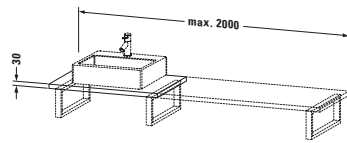

Konsole

Basis Angaben	
Langbezeichnung	Duravit L-Cube Konsole, Betongrau Matt, Rechteckig, Anzahl Ausschnitte: 1 – LC106C00707
Artikel Nr.	LC106C00707

Spezifikationen	
Anzahl Ausschnitte	1
Oberfläche	Dekor
Oberflächenbehandlung	Direktbeschichtet
Montage	
Montageart	Wandmontage
Einbauart	Vorwand
Farbe	
Farbwert	Betongrau
Glanzgrad	Matt
Material	
Material	Hochverdichtete Dreischicht-Holzspanplatte
Waschplatz	
Position Becken	Links / Rechts / Mitte
Anzahl Waschplätze	1

Features	
Hahnlochbohrungen möglich	✓

Lieferumfang	
Technische Dokumentation	
Inkl. Montageanleitung	digital und gedruckt

Logistik	
Artikelgewicht	16,5 kg
Verkaufsverpackung	
Art Verkaufsverpackung	Karton
Menge / Verkaufsverpackung	1 Stk.
Ab Werk verpackt	✓
Breite Verkaufsverpackung inkl. Artikel	615 mm
Höhe Verkaufsverpackung inkl. Artikel	2080 mm
Tiefe Verkaufsverpackung inkl. Artikel	140 mm
Gewicht Verkaufsverpackung inkl. Artikel	20,5 kg
Anzahl Packstücke	1

Vermaßung	
Breite / Länge	800 mm
Min. Variable Breite / Länge	800 mm
Max. Variable Breite / Länge	2000 mm
Höhe	30 mm
Tiefe / Breite	550 mm

Weitere Informationen finden Sie hier

<https://pro.duravit.de/p/LC106C00707>