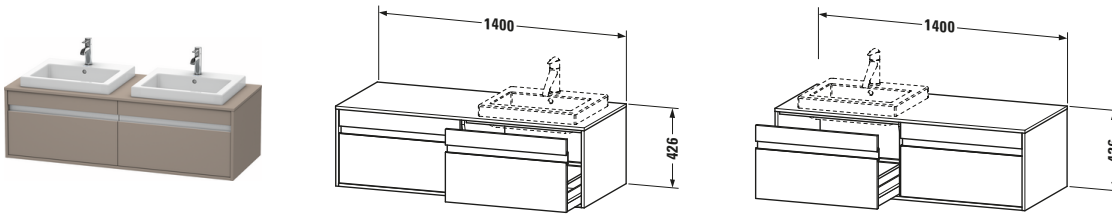

Konsolenwaschtischunterbau wandhängend

Basis Angaben	
Langbezeichnung	Duravit Ketho Konsolenwaschtischunterbau wandhängend, Basalt Matt, Rechteckig, Anzahl Ausschnitte: 2, Anzahl Auszüge: 2 – KT6797B4343

Spezifikationen	
Anzahl Ausschnitte	2
Anzahl Auszüge	2
Für Anzahl Waschtische	2
Montagegrad	Montiert

Waschplatz	
Position Becken	Links / Rechts

Montage	
Montageart	Wandhängend / Wandmontage

Farbe	
Farbwert	Basalt
Glanzgrad	Matt

Front	
Farbwert Front	Basalt
Glanzgrad Front	Matt

Korpus	
Glanzgrad Korpus	Matt
Material Korpus	Hochverdichtete Dreischicht-Holzspanplatte
Oberfläche Korpus	Dekor

Konsole	
Farbwert Konsole	Basalt
Glanzgrad Konsole	Matt
Material Konsole	Hochverdichtete Dreischicht-Holzspanplatte
Oberfläche Konsole	Dekor