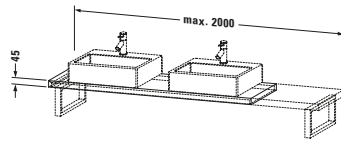

**Konsole**

Basis Angaben	
Langbezeichnung	Duravit L-Cube Konsole, Graphit Matt, Rechteckig, Anzahl Ausschnitte: 2 – LC101C04949
Artikel Nr.	LC101C04949

Spezifikationen	
Anzahl Ausschnitte	2
Compact	✓
Oberfläche	Dekor
Oberflächenbehandlung	Direktbeschichtet

Montage	
Montageart	Wandmontage
Einbauart	Vorwand

Farbe	
Farbwert	Graphit
Glanzgrad	Matt

Material	
Material	Hochverdichtete Dreischicht-Holzspanplatte

Waschplatz	
Position Becken	Links / Rechts
Anzahl Waschplätze	2

Features	
Hahnlochbohrungen möglich	✓

Lieferumfang	
<b>Technische Dokumentation</b>	
Inkl. Montageanleitung	digital und gedruckt

Logistik	
Artikelgewicht	17 kg
<b>Verkaufsverpackung</b>	
Art Verkaufsverpackung	Karton
Menge / Verkaufsverpackung	1 Stk.
Ab Werk verpackt	✓
Breite Verkaufsverpackung inkl. Artikel	615 mm
Höhe Verkaufsverpackung inkl. Artikel	2080 mm
Tiefe Verkaufsverpackung inkl. Artikel	140 mm
Gewicht Verkaufsverpackung inkl. Artikel	17 kg
Anzahl Packstücke	1

Vermaung	
Breite / Lnge	800 mm
Min. Variable Breite / Lnge	800 mm
Max. Variable Breite / Lnge	2000 mm
Hhe	45 mm
Tiefe / Breite	480 mm