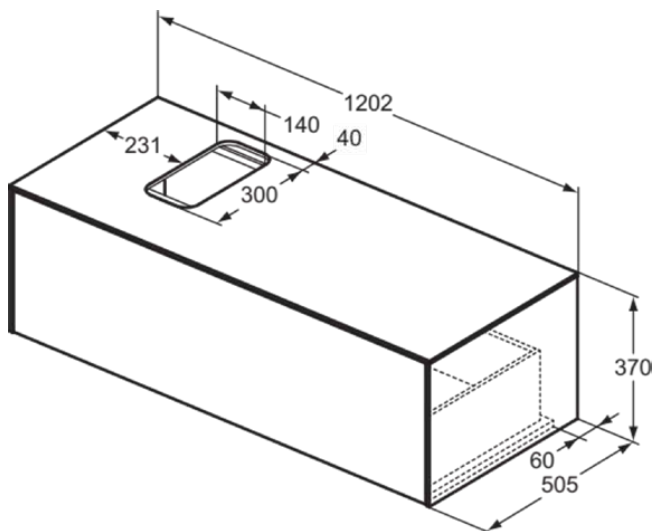

CONCA

T3932Y3

CONCA | Waschtisch-Unterschrank 1202x505x370 mm in sunset matt lackiert, 1 Schublade | Grifflos, Vollauszug, Push-to-open, SoftClosing, Vormontiert, Nachhaltig gewonnenes Holz, Echtholz furnier

Bild & Zeichnung

Allgemeine Informationen

Produktkategorie:	Möbel
Produktart:	Waschtisch-Unterschrank
Marke:	Ideal Standard
Kollektion:	CONCA
Designer:	Palomba Serafini Associati
Colour:	Y3 - Sunset Matt Lackiert
Oberflächenbeschaffenheit:	Matt
Höhe (mm):	370
Breite (mm):	1202
Ausladung (mm):	505
Befestigungsart:	Befestigungsset
Nettogewicht (kg):	41.00
EAN Code:	8014140460275

Features

	Grifflos		Vollauszug
	Push-to-open		SoftClosing
	Vormontiert		Nachhaltig gewonnenes Holz
	Echtholz furnier		

Downloads

- [Installation Guide](#)
- [Spare Parts List](#)

Produktspezifikationen

Einzugsmechanismus:	Softclosing
Farbcode:	Y3
Farbbeschreibung:	sunset matt lackiert
Eckmodell:	Nein
Vollauszug:	Yes
Griff(e):	Grifflos
Einstellbare Montagefüße:	Nein
Position des Ausschnitts:	Auftragsbezogen
Material:	Holz
Materialspezifikation (Korpus):	Hochverdichtete 3-Schicht Spanplatte
Materialspezifikation Waschtischplatte:	MDF lackiert
Anzahl der Türen (gesamt):	0
Anzahl der Türen (links öffnend):	0