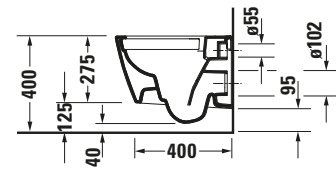

Duravit Design Classics # 2573092000

Wand WC

Basis Angaben	
Langbezeichnung	Duravit Duravit Design Classics Wand WC Viu Compact, 480 mm, Weiß Hochglanz, Tiefspüler, Spülrand: spülrandlos, HygieneGlaze, Inkl. verdeckte Befestigung, 4,5 l, Abgang: waagrecht – 2573092000

Spezifikationen	
Farbe	
Farbwert	Weiß
Innenfarbe	Weiß
Aussenfarbe	Weiß
Glanzgrad	Hochglanz
Glanzgrad Innen	Hochglanz
Glanzgrad Außen	Hochglanz
Spülung	
Spülform	Tiefspüler
Spülrand	spülrandlos
Spültechnologie	Rimless
Unified Water Label (UWL) Klasse	1
Große Spülwassermenge	4,5 l
Ablauf	
Abgang	waagrecht
Relevante Zertifikate	
Unified Water Label (UWL) Klasse	1

Beschreibungstexte	
Ausschreibungstext	Duravit Duravit Design Classics Wand WC Viu Compact Weiß Hochglanz 480 mm, Spülform: Tiefspüler, Spülrand: spülrandlos, Sanitärkeramik, Wandhängend, Abgang: waagrecht, Große Spülwassermenge: 4,5 l, Befestigung inklusive: Durafix, Unified Water Label (UWL) Klasse: 1, CE-Kennzeichen-1: EN 997, EAN Nr.: 4053424578583, Artikelgewicht: 23 kg, Abmessungen (Breite / Länge x Tiefe / Breite x Höhe): 365 x 480 x 360 mm, HygieneGlaze, Artikel Nr.: 2573092000

Alle Zeichnungen enthalten alle notwendigen Maße (mm), die den üblichen Toleranzen unterliegen. Exakte Maße können nur am Produkt abgenommen werden.