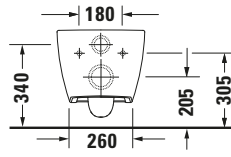

Duravit Design Classics # 2573092000

Wand WC

Basis Angaben	
Langbezeichnung	Duravit Duravit Design Classics Wand WC Viu Compact, 480 mm, Weiß Hochglanz, Tiefspüler, Spülrand: spülrandlos, HygieneGlaze, Inkl. verdeckte Befestigung, 4,5 l, Abgang: waagrecht – 2573092000

Passende Produkte	
	WC-Sitz # 002121 Duravit Design Classics
	WC-Sitz # 002129 Duravit Design Classics
	Befestigung # 0065000000 Universal
	Befestigung # 0065001000 Universal
	Schallschutz-Set # 0050900000 Universal

Spezifikationen	
Farbe	
Farbwert	Weiß
Innenfarbe	Weiß
Aussenfarbe	Weiß
Glanzgrad	Hochglanz
Glanzgrad Innen	Hochglanz
Glanzgrad Außen	Hochglanz
Spülung	
Spülform	Tiefspüler
Spülrand	spülrandlos
Spültechnologie	Rimless
Unified Water Label (UWL) Klasse	1
Große Spülwassermenge	4,5 l
Ablauf	
Abgang	waagrecht
Relevante Zertifikate	
Unified Water Label (UWL) Klasse	1

Beschreibungstexte	
Ausschreibungstext	Duravit Duravit Design Classics Wand WC Viu Compact Weiß Hochglanz 480 mm, Spülform: Tiefspüler, Spülrand: spülrandlos, Sanitärkeramik, Wandhängend, Abgang: waagrecht, Große Spülwassermenge: 4,5 l, Befestigung inklusive: Durafix, Unified Water Label (UWL) Klasse: 1, CE-Kennzeichen-1: EN 997, EAN Nr.: 4053424578583, Artikelgewicht: 23 kg, Abmessungen (Breite / Länge x Tiefe / Breite x Höhe): 365 x 480 x 360 mm, HygieneGlaze, Artikel Nr.: 2573092000

Features	
Oberflächenveredelung	
HygieneGlaze	✓

Lieferumfang	
Montage	
Befestigung inklusive	Durafix

Logistik	
Artikelgewicht	23 kg

Weitere Informationen finden Sie hier

<https://pro.duravit.de/p/2573092000>

Alle Zeichnungen enthalten alle notwendigen Maße (mm), die den üblichen Toleranzen unterliegen. Exakte Maße können nur am Produkt abgenommen werden.