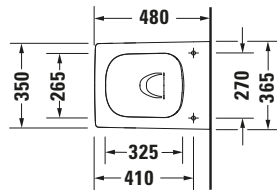

Duravit Design Classics # 2573092000

Wand WC

Basis Angaben	
Langbezeichnung	Duravit Duravit Design Classics Wand WC Viu Compact, 480 mm, Weiß Hochglanz, Tiefspüler, Spülrand: spülrandlos, HygieneGlaze, Inkl. verdeckte Befestigung, 4,5 l, Abgang: waagrecht – 2573092000

Beschreibungstexte	
Ausschreibungstext	Duravit Duravit Design Classics Wand WC Viu Compact Weiß Hochglanz 480 mm, Spülform: Tiefspüler, Spülrand: spülrandlos, Sanitärkeramik, Wandhängend, Abgang: waagrecht, Große Spülwassermenge: 4,5 l, Befestigung inklusive: Durafix, Unified Water Label (UWL) Klasse: 1, CE-Kennzeichen-1: EN 997, EAN Nr.: 4053424578583, Artikelgewicht: 23 kg, Abmessungen (Breite / Länge x Tiefe / Breite x Höhe): 365 x 480 x 360 mm, HygieneGlaze, Artikel Nr.: 2573092000