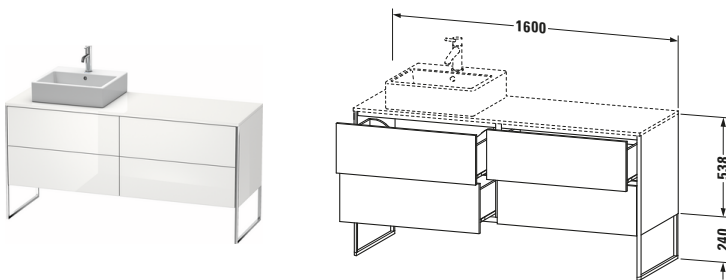

**Konsolenwaschtischunterbau bodenstehend**

Basis Angaben	
Langbezeichnung	Duravit XSquare Konsolenwaschtischunterbau bodenstehend, Weiß Hochglanz, Rechteckig, Anzahl Ausschnitte: 1, Anzahl Auszüge: 4, Tip-on Technik – XS4924L8585

Spezifikationen	
Anzahl Ausschnitte	1
Anzahl Auszüge	4
Für Anzahl Waschtische	1
Montagegrad	Teilweise montiert
Tür	
Türanschlag	Links
Waschplatz	
Position Becken	Links
Montage	
Montageart	Bodenstehend / Wandmontage
Farbe	
Farbwert	Weiß
Glanzgrad	Hochglanz
Front	
Farbwert Front	Weiß
Glanzgrad Front	Hochglanz
Korpus	
Glanzgrad Korpus	Hochglanz
Material Korpus	Hochverdichtete MDF-Platte
Oberfläche Korpus	Lack
Griff	
Ausführung Griff	Grifflos
Profil	
Farbe Profil	Chrom
Glanzgrad Profil	Hochglanz
Material Profil	Aluminium

Features	
Tip-on Technik	✓
Einrichtungssystem	Optional
Integrierter Höhenausgleich	✓
Selbsteinzug mit Dämpfung	✓

Lieferumfang	
Inkl. Fußgestell	✓
Montage	
Inkl. Befestigungsmaterial	✓
Technische Dokumentation	
Inkl. Montageanleitung	digital und gedruckt

Vermaßung	
Breite / Länge	1600 mm
Höhe	778 mm
Tiefe / Breite	548 mm
Min. Wandabstand	0 mm

**Passende Produkte**

Passende Artikel	
	Raumsparsiphon # 005076 Universal
	Einrichtungssystem Set # UV0505 Universal
	Einrichtungssystem Set # UV0514 Universal
	Konsole # XS060H XSquare
	Konsole # XS061H XSquare