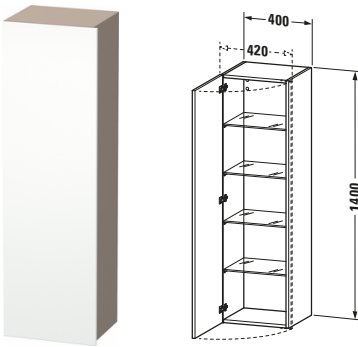

Hochschrank

Basis Angaben	
Langbezeichnung	Duravit DuraStyle Hochschrank, Weiß Matt, Rechteckig, Anzahl Türen: 1 – DS1219L1843
Artikel Nr.	DS1219L1843

Spezifikationen	
Tür	
Anzahl Türen	1
Türanschlag	Links
Böden	
Anzahl Glasfachböden	4
Montage	
Montageart	Wandhängend / Wandmontage
Montagegrad	Montiert
Farbe	
Farbwert	Weiß
Glanzgrad	Matt
Front	
Farbwert Front	Weiß
Glanzgrad Front	Matt
Material Front	Hochverdichtete Dreischicht-Holzspanplatte
Korpus	
Farbwert Korpus	Basalt
Glanzgrad Korpus	Matt
Material Korpus	Hochverdichtete Dreischicht-Holzspanplatte
Oberfläche Korpus	Dekor
Griff	
Ausführung Griff	Grifflos

Features	
Automatiktürscharnier mit Dämpfung	✓

Lieferumfang	
Montage	
Inkl. Befestigungsmaterial	✓
Technische Dokumentation	
Inkl. Montageanleitung	digital und gedruckt

Logistik	
Artikelgewicht	26 kg
Verkaufsverpackung	
Art Verkaufsverpackung	Karton
Menge / Verkaufsverpackung	1 Stk.
Ab Werk verpackt	✓
Breite Verkaufsverpackung inkl. Artikel	550 mm
Höhe Verkaufsverpackung inkl. Artikel	1480 mm
Tiefe Verkaufsverpackung inkl. Artikel	410 mm
Gewicht Verkaufsverpackung inkl. Artikel	31,3 kg
Anzahl Packstücke	1

Vermaßung	
Breite / Länge	400 mm
Min. Variable Breite / Länge	0 mm
Max. Variable Breite / Länge	0 mm
Höhe	1400 mm
Tiefe / Breite	360 mm
Min. Wandabstand	20 mm
Min. Abstand Anbau Möbel	20 mm

Weitere Informationen finden Sie hier