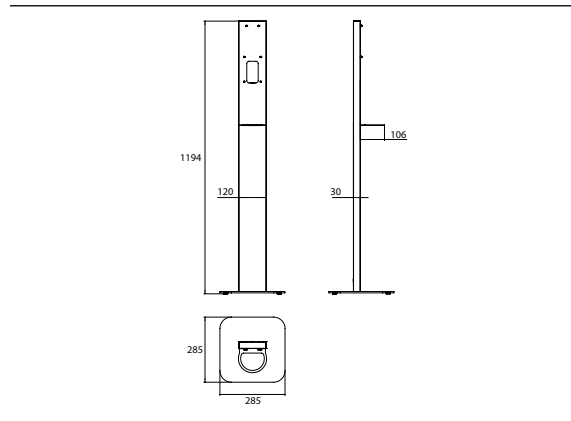

### Standfuss aluminium

Art.-Nr.3521 050 00

1.194 mm