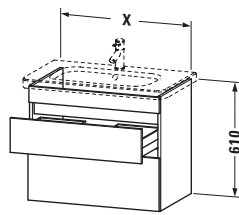

DuraStyle # DS648102121

Design by Matteo Thun & Antonio Rodriguez

Waschtischunterbau wandhängend

Basis Angaben	
Langbezeichnung	Duravit DuraStyle Waschtischunterbau wandhängend, Nussbaum dunkel Matt, Rechteckig, Anzahl Schubkästen: 2 – DS648102121

Lieferumfang	
Montage	
Inkl. Befestigungsmaterial	✓
Technische Dokumentation	
Inkl. Montageanleitung	digital und gedruckt

Weitere Informationen finden Sie hier

<https://pro.duravit.de/p/DS648102121>

Spezifikationen	
Anzahl Schubkästen	2
Für Anzahl Waschtische	1
Montagegrad	Montiert
Waschplatz	
Position Becken	Mitte
Montage	
Montageart	Montage unter Waschtisch / Wandhängend / Wandmontage
Farbe	
Farbwert	Nussbaum dunkel
Glanzgrad	Matt
Front	
Farbwert Front	Nussbaum dunkel
Glanzgrad Front	Matt
Korpus	
Glanzgrad Korpus	Matt
Material Korpus	Hochverdichtete Dreischicht-Holzspanplatte
Oberfläche Korpus	Dekor
Griff	
Ausführung Griff	Grifflos

Logistik	
Artikelgewicht	25 kg
Verkaufsverpackung	
Art Verkaufsverpackung	Karton
Menge / Verkaufsverpackung	1 Stk.
Ab Werk verpackt	✓
Breite Verkaufsverpackung inkl. Artikel	840 mm
Höhe Verkaufsverpackung inkl. Artikel	720 mm
Tiefe Verkaufsverpackung inkl. Artikel	540 mm
Gewicht Verkaufsverpackung inkl. Artikel	29 kg
Anzahl Packstücke	1

Vermaßung	
Breite / Länge	730 mm
Höhe	610 mm
Tiefe / Breite	448 mm
Min. Wandabstand	0 mm

Passende Produkte	
Passende Artikel	
	Inneneinteilung # UV9845 Universal
	Waschtisch # 232080 DuraStyle
Notwendige Artikel	
	Waschtisch # 232080 DuraStyle

Features	
Inneneinteilung	Optional
Selbsteinzug mit Dämpfung	✓
Siphonausschnitt	✓
Schürze	✓

Alle Zeichnungen enthalten alle notwendigen Maße (mm), die den üblichen Toleranzen unterliegen. Exakte Maße können nur am Produkt abgenommen werden.