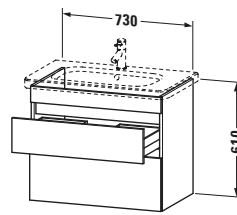

DuraStyle # DS648102121

Design by Matteo Thun & Antonio Rodriguez

Waschtischunterbau wandhängend

Basis Angaben	
Langbezeichnung	Duravit DuraStyle Waschtischunterbau wandhängend, Nussbaum dunkel Matt, Rechteckig, Anzahl Schubkästen: 2 – DS648102121

Lieferumfang	
Montage	
Inkl. Befestigungsmaterial	✓
Technische Dokumentation	
Inkl. Montageanleitung	digital und gedruckt

Weitere Informationen finden Sie hier

<https://pro.duravit.de/p/DS648102121>

Spezifikationen	
Anzahl Schubkästen	2
Für Anzahl Waschtische	1
Montagegrad	Montiert
Waschplatz	
Position Becken	Mitte
Montage	
Montageart	Montage unter Waschtisch / Wandhängend / Wandmontage
Farbe	
Farbwert	Nussbaum dunkel
Glanzgrad	Matt
Front	
Farbwert Front	Nussbaum dunkel
Glanzgrad Front	Matt
Korpus	
Glanzgrad Korpus	Matt
Material Korpus	Hochverdichtete Dreischicht-Holzspanplatte
Oberfläche Korpus	Dekor
Griff	
Ausführung Griff	Grifflos

Logistik	
Artikelgewicht	25 kg
Verkaufsverpackung	
Art Verkaufsverpackung	Karton
Menge / Verkaufsverpackung	1 Stk.
Ab Werk verpackt	✓
Breite Verkaufsverpackung inkl. Artikel	840 mm
Höhe Verkaufsverpackung inkl. Artikel	720 mm
Tiefe Verkaufsverpackung inkl. Artikel	540 mm
Gewicht Verkaufsverpackung inkl. Artikel	29 kg
Anzahl Packstücke	1

Vermaßung	
Breite / Länge	730 mm
Höhe	610 mm
Tiefe / Breite	448 mm
Min. Wandabstand	0 mm

Passende Produkte	
Passende Artikel	
	Inneneinteilung # UV9845 Universal
	Waschtisch # 232080 DuraStyle
Notwendige Artikel	
	Waschtisch # 232080 DuraStyle

Features	
Inneneinteilung	Optional
Selbsteinzug mit Dämpfung	✓
Siphonausschnitt	✓
Schürze	✓

Alle Zeichnungen enthalten alle notwendigen Maße (mm), die den üblichen Toleranzen unterliegen. Exakte Maße können nur am Produkt abgenommen werden.