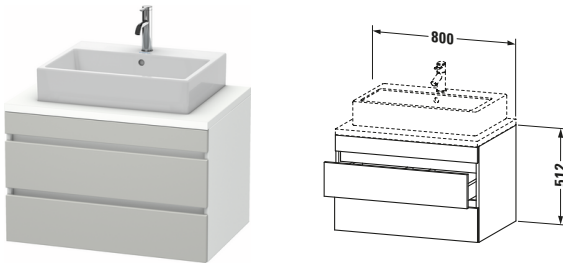

Konsolenwaschtischunterbau wandhängend

Basis Angaben	
Langbezeichnung	Duravit DuraStyle Konsolenwaschtischunterbau wandhängend, Betongrau Matt, Rechteckig, Anzahl Schubkästen: 2 – DS531700718

Spezifikationen	
Anzahl Schubkästen	2
Für Anzahl Waschtische	1
Montagegrad	Montiert
Waschplatz	
Position Becken	Mitte
Montage	
Montageart	Konsolenmontage / Wandhängend / Wandmontage
Farbe	
Farbwert	Betongrau
Glanzgrad	Matt
Front	
Farbwert Front	Betongrau
Glanzgrad Front	Matt
Korpus	
Glanzgrad Korpus	Matt
Material Korpus	Hochverdichtete Dreischicht-Holzspanplatte
Oberfläche Korpus	Dekor
Griff	
Ausführung Griff	Grifflos

Features	
Inneneinteilung	Optional
Selbsteinzug mit Dämpfung	✓
Siphonausschnitt	✓
Schürze	✓

Lieferumfang	
Montage	
Inkl. Befestigungsmaterial	✓
Technische Dokumentation	
Inkl. Montageanleitung	digital und gedruckt

Vermaßung	
Breite / Länge	800 mm
Höhe	512 mm
Tiefe / Breite	548 mm
Min. Wandabstand	20 mm

Passende Produkte	
Passende Artikel	
	Raumsparsiphon # 005076 Universal
	Inneneinteilung # UV9846 Universal
Notwendige Artikel	
	Konsole # DS103C DuraStyle
	Konsole # DS107C DuraStyle
	Konsole # DS102C DuraStyle
	Konsole # DS106C DuraStyle