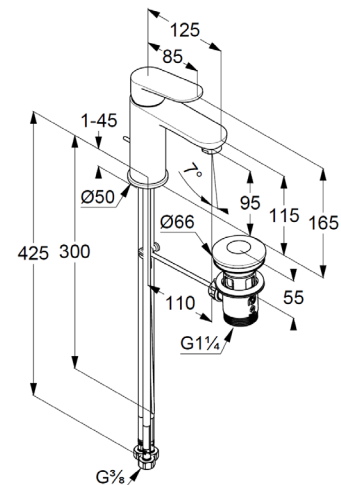

Waschtisch-Einhandmischer 100

Artikel- Nr.: 322760575

Waschtisch-Armatur

Einhebelmischer

für offene Heißwasserbereiter

1-Loch Montage

geschlossener Hebel, Metall

Strahlregler M24

Keramik-Kartusche

Durchflussmenge bei 3 bar 5 l/min.

flexible Druckschläuche G3/8 DVGW zugelassen

Schnell-Montagesystem

Zugstangen-Ablaufgarnitur G1 1/4 Metall

Produktabbildung/ Product picture

Maßzeichnung/ Dimensional drawing