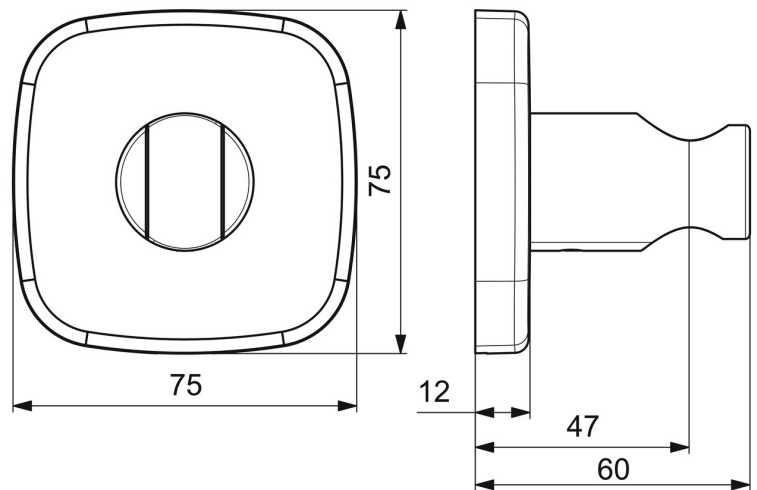

EAN: 4057304007910  
[static.hansa.com/44440193](http://static.hansa.com/44440193)

- Dusche
- Zubehör
- Wandmontage
- Chrom
- Brausehalter
- Rosette soft edge

## Technische Daten