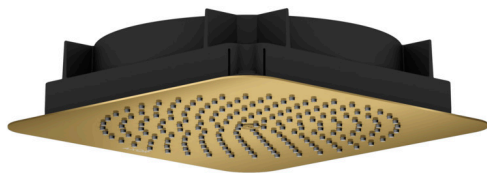

AXOR Citterio C

Kopfbrause 270/270 1jet EcoSmart Deckenintegriert

Oberfläche: Polished Gold Optic Artikelnummer: 28795990

Beschreibung

Merkmale

- Brausekopfgrösse: 270 x 270 mm
- Strahlart: Rain
- Durchflussmenge Rain (bei 3 bar): 6,8 l/min
- Funktion ab: 4,3 l/min
- Maximale Durchflussmenge bei 3 bar: 6,8 l/min
- Mindestfliessdruck: 1,2 bar
- Material Strahlscheibe: Metall
- Kopfbrause zur Reinigung abnehmbar
- Montage: Deckenmontage
- Anschlussart: Grundkörper
- Geräuschgruppe: I
- Durchflussklasse: Z
- P-IX 10219/IZ

Artikeldetails

Preis exkl. MwSt.

743.00 CHF

Technologie

Zertifikate / Nachhaltigkeit

Produktabbildung