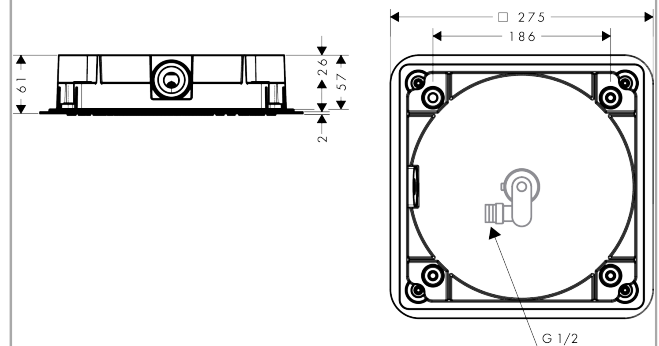

Maßzeichnung