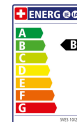

Zertifikate / Nachhaltigkeit