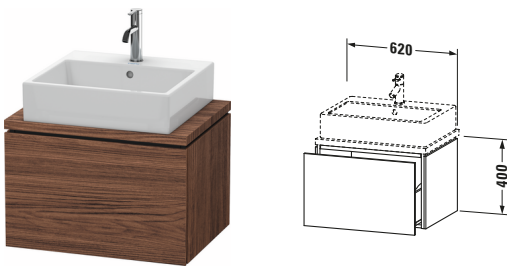

**Konsolenwaschtischunterbau wandhängend**

Basis Angaben	
Langbezeichnung	Duravit L-Cube Konsolenwaschtischunterbau wandhängend, Nussbaum dunkel Matt, Rechteckig, Anzahl Auszüge: 1, Tip-on Technik – LC580002121

Spezifikationen	
Anzahl Auszüge	1
Für Anzahl Waschtische	1
Compact	✓
Montagegrad	Montiert

Logistik	
Artikelgewicht	21,3 kg
<b>Verkaufsverpackung</b>	
Art Verkaufsverpackung	Karton
Menge / Verkaufsverpackung	1 Stk.
Ab Werk verpackt	✓
Breite Verkaufsverpackung inkl. Artikel	555 mm
Höhe Verkaufsverpackung inkl. Artikel	700 mm
Tiefe Verkaufsverpackung inkl. Artikel	525 mm
Gewicht Verkaufsverpackung inkl. Artikel	24,5 kg
Anzahl Packstücke	1