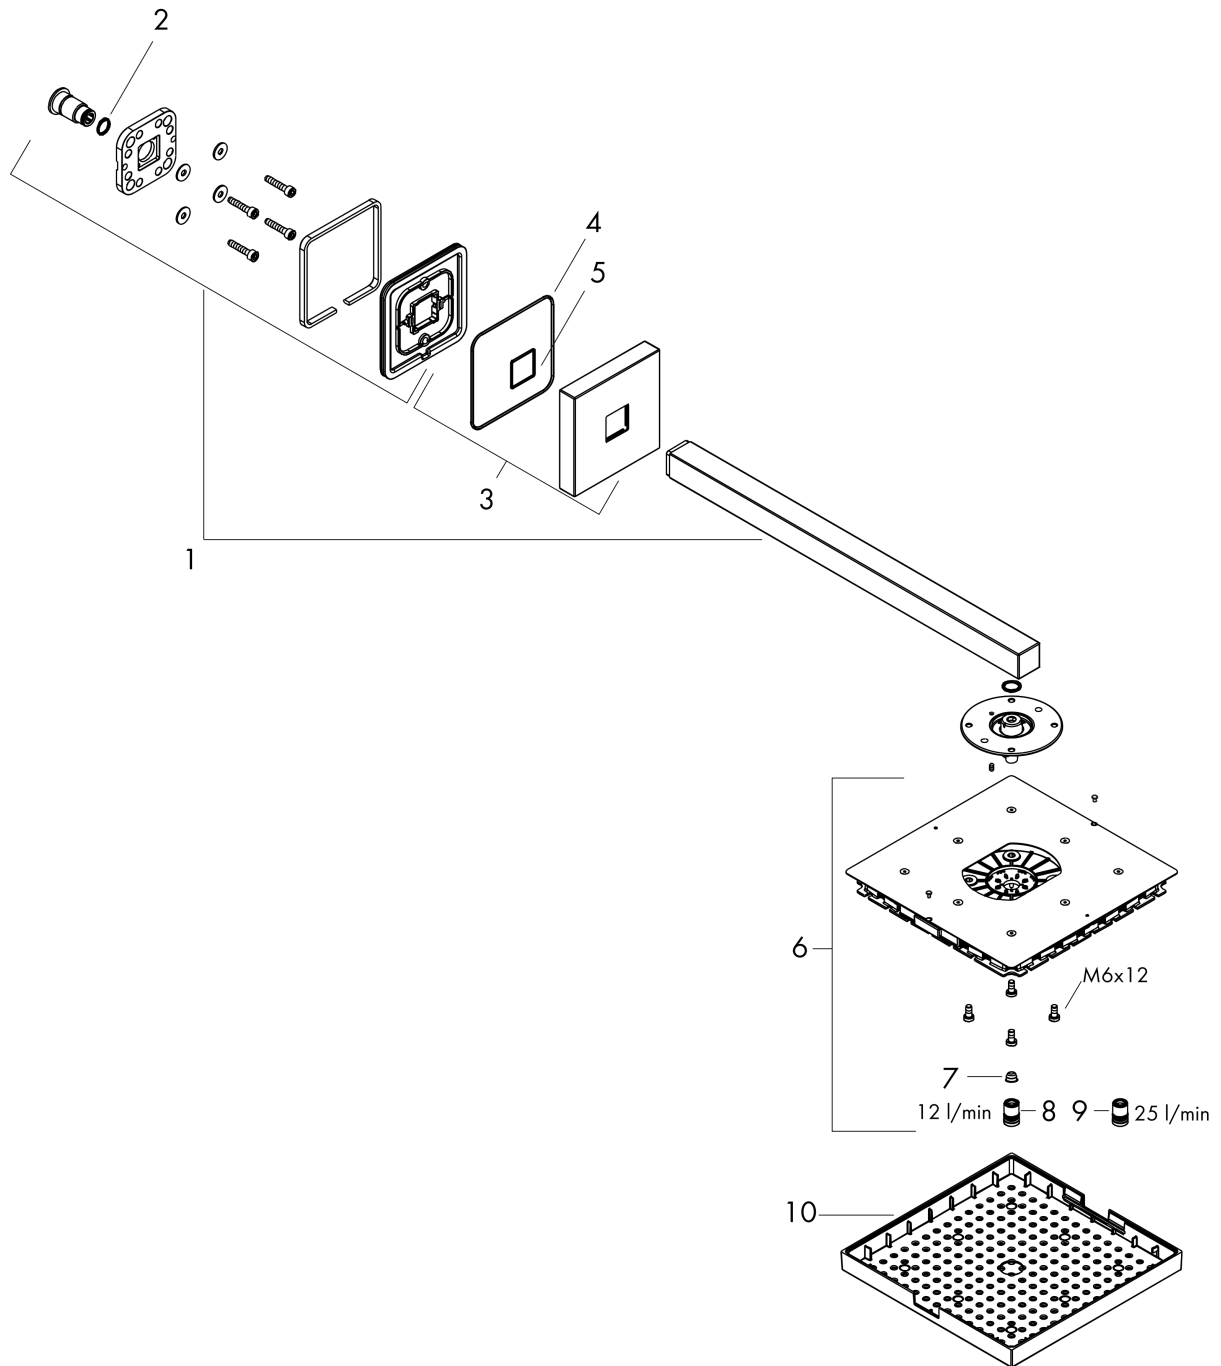

AXOR ShowerSolutions

Kopfbrause 240/240 1jet mit Brausenarm

Oberfläche: **Brushed Gold Optic** Artikelnummer: **10925250**

Beschreibung

Merkmale

- besteht aus: Kopfbrause, Brausenarm, Rosette
- Brausekopfgrösse: 240 x 240 mm
- Strahlart: RainAir
- Durchflussmenge RainAir (bei 3 Bar): 12 l/min
- Maximale Durchflussmenge bei 3 bar: 12 l/min
- Durchflussmenge erweiterbar auf 25 l/min
- Mindestfliessdruck: 2 bar
- Material Strahlscheibe: Metall
- Brausearmlänge: Metallbrausearm 411 - 458 mm
- Strahlscheibe zur Reinigung abnehmbar
- Montage: Wand

AXOR ShowerSolutions

Kopfbrause 240/240 1jet mit Brausenarm

Oberfläche: **Brushed Gold Optic** Artikelnummer: **10925250**

Explosionszeichnung

Baujahr: >11/16

AXOR ShowerSolutions
Kopfbrause 240/240 1jet mit Brausenarm
 Oberfläche: **Brushed Gold Optic** Artikelnummer: **10925250**