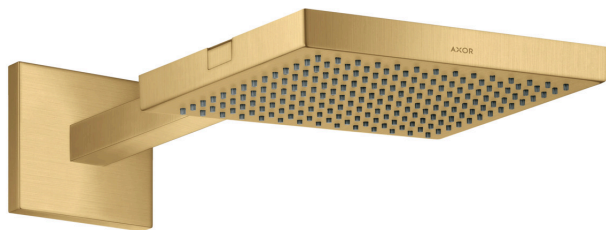

AXOR ShowerSolutions

Kopfbrause 240/240 1jet mit Brausenarm

Oberfläche: **Brushed Gold Optic** Artikelnummer: **10925250**

Beschreibung

Merkmale

- besteht aus: Kopfbrause, Brausenarm, Rosette
- Brausekopfgrösse: 240 x 240 mm
- Strahlart: RainAir
- Durchflussmenge RainAir (bei 3 Bar): 12 l/min
- Maximale Durchflussmenge bei 3 bar: 12 l/min
- Durchflussmenge erweiterbar auf 25 l/min
- Mindestfliessdruck: 2 bar
- Material Strahlscheibe: Metall
- Brausearmlänge: Metallbrausearm 411 - 458 mm
- Strahlscheibe zur Reinigung abnehmbar
- Montage: Wand

Artikeldetails

TEAM-Nr. 758449.997
Preis exkl. MwSt. 2552.00 CHF

Technologie

Zertifikate / Nachhaltigkeit

Produktabbildung