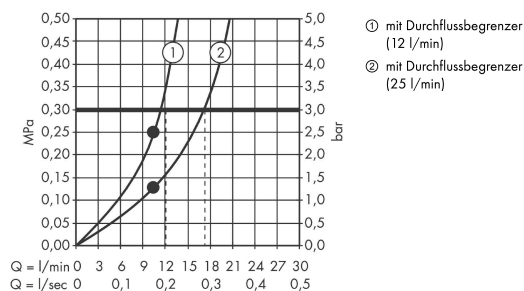

AXOR ShowerSolutions

Kopfbrause 240/240 1jet mit Brausenarm

Oberfläche: **Brushed Gold Optic** Artikelnummer: **10925250**

Beschreibung

Merkmale

- besteht aus: Kopfbrause, Brausenarm, Rosette
- Brausekopfgrösse: 240 x 240 mm
- Strahlart: RainAir
- Durchflussmenge RainAir (bei 3 Bar): 12 l/min
- Maximale Durchflussmenge bei 3 bar: 12 l/min
- Durchflussmenge erweiterbar auf 25 l/min
- Mindestfliessdruck: 2 bar
- Material Strahlscheibe: Metall
- Brausearmlänge: Metallbrausearm 411 - 458 mm
- Strahlscheibe zur Reinigung abnehmbar
- Montage: Wand

Artikeldetails

TEAM-Nr. 758449.997
Preis exkl. MwSt. 2552.00 CHF

Technologie

Zertifikate / Nachhaltigkeit

Produktabbildung

Maßzeichnung

Durchflussdiagramm

Die Verbrauchswerte wurden praxisnah mit den dazugehörigen Armaturen (Thermostat/Mischer/Unterputzventil) gemessen.