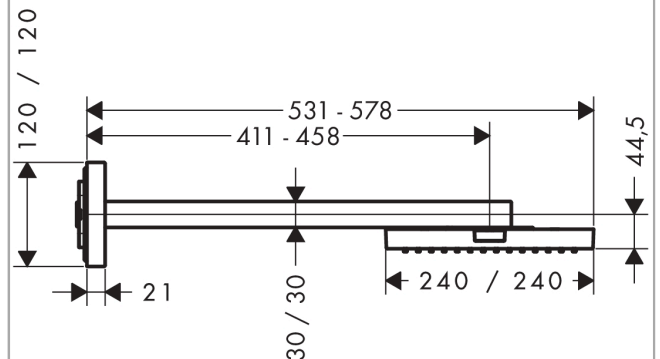

AXOR ShowerSolutions

Kopfbrause 240/240 1jet mit Brausenarm

Oberfläche: **Brushed Gold Optic** Artikelnummer: **10925250**

Beschreibung

Merkmale

- besteht aus: Kopfbrause, Brausenarm, Rosette
- Brausekopfgrösse: 240 x 240 mm
- Strahlart: RainAir
- Durchflussmenge RainAir (bei 3 Bar): 12 l/min
- Maximale Durchflussmenge bei 3 bar: 12 l/min
- Durchflussmenge erweiterbar auf 25 l/min
- Mindestfliessdruck: 2 bar
- Material Strahlscheibe: Metall
- Brausearmlänge: Metallbrausearm 411 - 458 mm
- Strahlscheibe zur Reinigung abnehmbar
- Montage: Wand

Artikeldetails

TEAM-Nr. 758449.997
Preis exkl. MwSt. 2552.00 CHF

Technologie

Zertifikate / Nachhaltigkeit

Produktabbildung

Maßzeichnung

Durchflussdiagramm

Die Verbrauchswerte wurden praxisnah mit den dazugehörigen Armaturen (Thermostat/Mischer/Unterputzventil) gemessen.

AXOR ShowerSolutions

Kopfbrause 240/240 1jet mit Brausenarm

Oberfläche: **Brushed Gold Optic** Artikelnummer: **10925250**

Explosionszeichnung

Baujahr: >11/16

AXOR ShowerSolutions
Kopfbrause 240/240 1jet mit Brausenarm
 Oberfläche: **Brushed Gold Optic** Artikelnummer: **10925250**