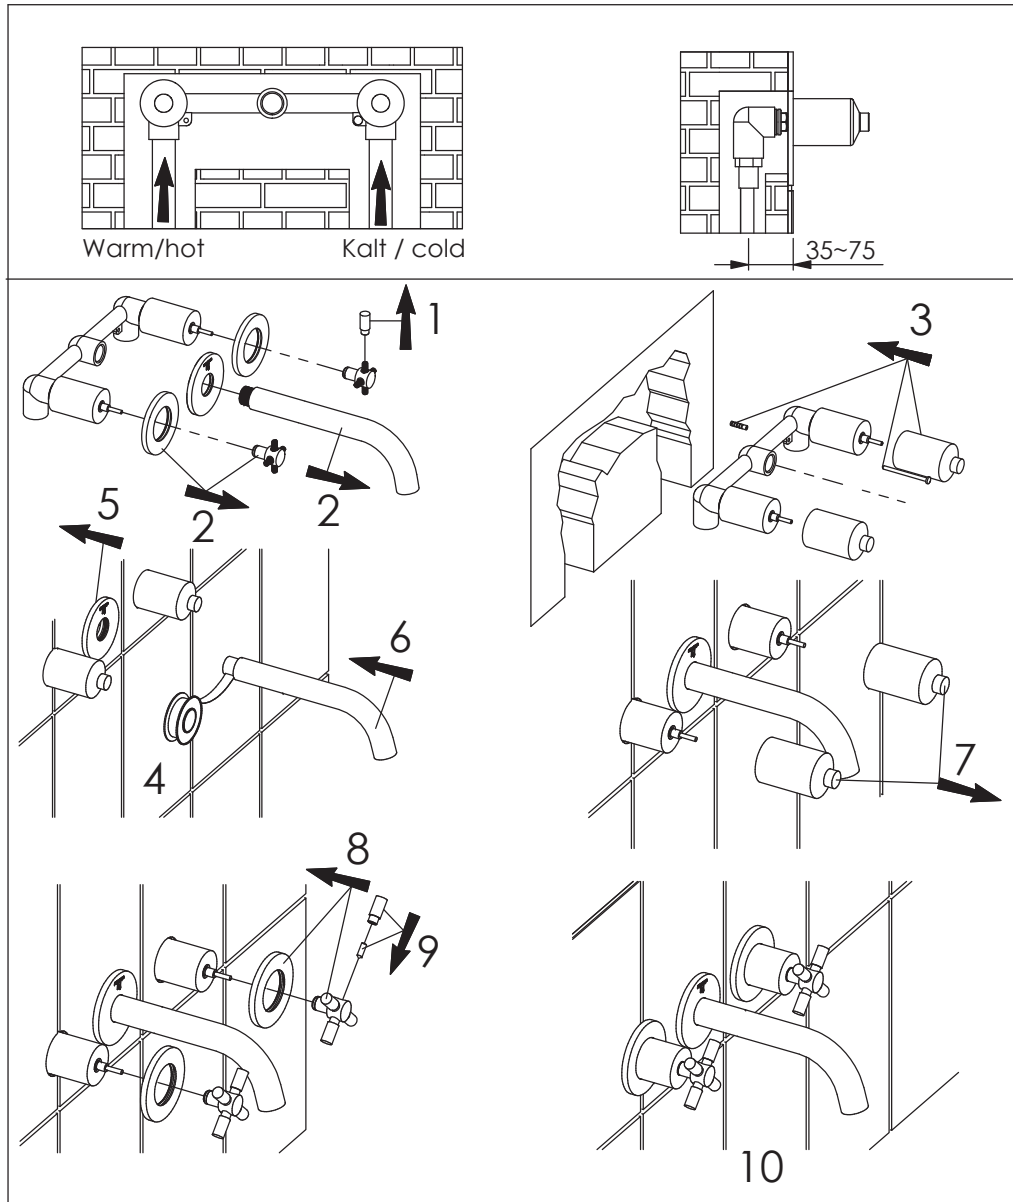

STEINBERG

3-Loch Waschtisch-Armatur

3-hole basin mixer

Art.Nr. 250 1902 / 1916

Installation / Installation

Technische Zeichnung / Technical drawing

Explosionszeichnung / Exploded drawing