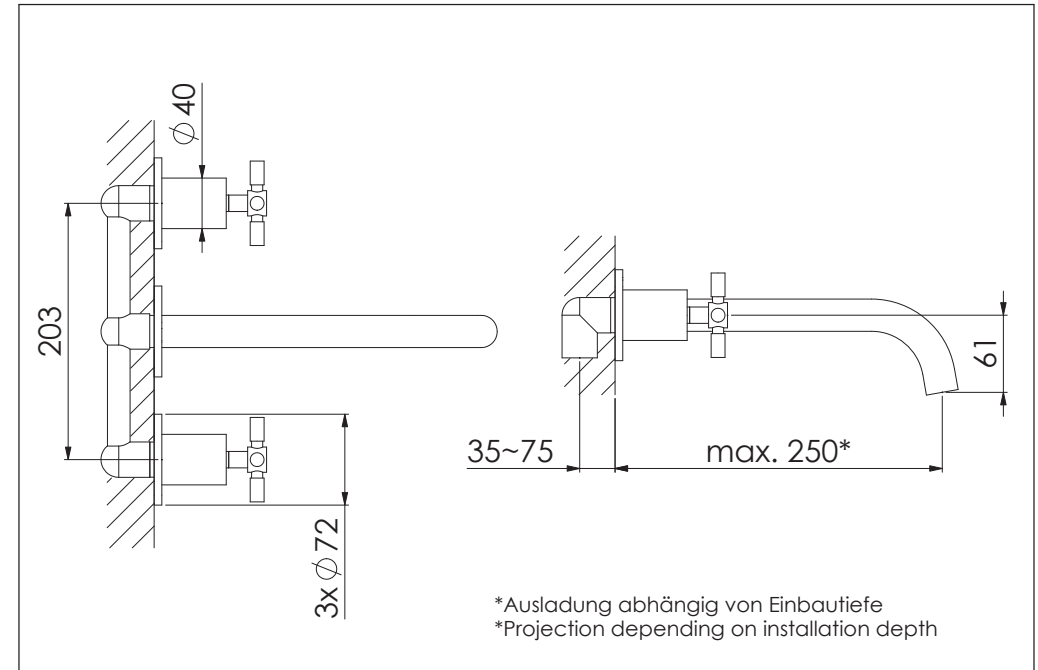

STEINBERG

3-Loch Waschtisch-Armatur

3-hole basin mixer

Art.Nr. 250 1902 / 1916

Installation / Installation

Technische Zeichnung / Technical drawing

Explosionszeichnung / Exploded drawing