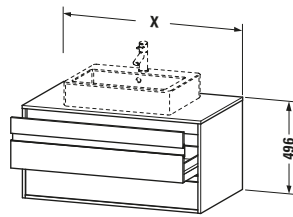

Konsolenwaschtischunterbau wandhängend

Basis Angaben	
Langbezeichnung	Duravit Ketho Konsolenwaschtischunterbau wandhängend, Weiß Hochglanz, Rechteckig, Anzahl Ausschnitte: 1, Anzahl Schubkästen: 2 – KT665502222

Features	
Selbsteinzug mit Dämpfung	✓
Siphonausschnitt	✓
Schürze	✓
Hahnlochbohrungen möglich	✓

Weitere Informationen finden Sie hier

<https://pro.duravit.de/p/KT665502222>

Spezifikationen	
Anzahl Ausschnitte	1
Anzahl Schubkästen	2
Für Anzahl Waschtische	1
Montagegrad	Montiert
Waschplatz	
Position Becken	Mitte
Montage	
Montageart	Wandhängend / Wandmontage
Farbe	
Farbwert	Weiß
Glanzgrad	Hochglanz
Front	
Farbwert Front	Weiß
Glanzgrad Front	Hochglanz
Korpus	
Glanzgrad Korpus	Hochglanz
Material Korpus	Hochverdichtete Dreischicht-Holzspanplatte
Oberfläche Korpus	Dekor
Konsole	
Farbwert Konsole	Weiß
Glanzgrad Konsole	Hochglanz
Material Konsole	Hochverdichtete Dreischicht-Holzspanplatte
Oberfläche Konsole	Dekor
Griff	
Ausführung Griff	Griffleiste
Anzahl Griffe	2
Farbwert Griff	Silber

Lieferumfang	
Inkl. Konsolenplatte	✓
Montage	
Inkl. Befestigungsmaterial	✓
Technische Dokumentation	
Inkl. Montageanleitung	digital und gedruckt

Logistik	
Artikelgewicht	35,5 kg
Verkaufsverpackung	
Art Verkaufsverpackung	Karton
Menge / Verkaufsverpackung	1 Stk.
Ab Werk verpackt	✓
Breite Verkaufsverpackung inkl. Artikel	610 mm
Höhe Verkaufsverpackung inkl. Artikel	1070 mm
Tiefe Verkaufsverpackung inkl. Artikel	545 mm
Gewicht Verkaufsverpackung inkl. Artikel	40 kg
Anzahl Packstücke	1

Vermaßung	
Breite / Länge	1000 mm
Höhe	496 mm
Tiefe / Breite	550 mm
Min. Wandabstand	0 mm

Passende Produkte	
Passende Artikel	
	Raumsparsiphon # 005076 Universal