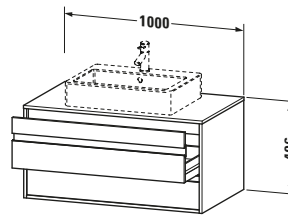

Konsolenwaschtischunterbau wandhängend

Basis Angaben	
Langbezeichnung	Duravit Ketho Konsolenwaschtischunterbau wandhängend, Weiß Hochglanz, Rechteckig, Anzahl Ausschnitte: 1, Anzahl Schubkästen: 2 – KT665502222

Features	
Selbsteinzug mit Dämpfung	✓
Siphonausschnitt	✓
Schürze	✓
Hahnlochbohrungen möglich	✓

Weitere Informationen finden Sie hier

<https://pro.duravit.de/p/KT665502222>

Spezifikationen	
Anzahl Ausschnitte	1
Anzahl Schubkästen	2
Für Anzahl Waschtische	1
Montagegrad	Montiert
Waschplatz	
Position Becken	Mitte
Montage	
Montageart	Wandhängend / Wandmontage
Farbe	
Farbwert	Weiß
Glanzgrad	Hochglanz
Front	
Farbwert Front	Weiß
Glanzgrad Front	Hochglanz
Korpus	
Glanzgrad Korpus	Hochglanz
Material Korpus	Hochverdichtete Dreischicht-Holzspanplatte
Oberfläche Korpus	Dekor
Konsole	
Farbwert Konsole	Weiß
Glanzgrad Konsole	Hochglanz
Material Konsole	Hochverdichtete Dreischicht-Holzspanplatte
Oberfläche Konsole	Dekor
Griff	
Ausführung Griff	Griffleiste
Anzahl Griffe	2
Farbwert Griff	Silber

Lieferumfang	
Inkl. Konsolenplatte	✓
Montage	
Inkl. Befestigungsmaterial	✓
Technische Dokumentation	
Inkl. Montageanleitung	digital und gedruckt

Logistik	
Artikelgewicht	35,5 kg
Verkaufsverpackung	
Art Verkaufsverpackung	Karton
Menge / Verkaufsverpackung	1 Stk.
Ab Werk verpackt	✓
Breite Verkaufsverpackung inkl. Artikel	610 mm
Höhe Verkaufsverpackung inkl. Artikel	1070 mm
Tiefe Verkaufsverpackung inkl. Artikel	545 mm
Gewicht Verkaufsverpackung inkl. Artikel	40 kg
Anzahl Packstücke	1

Vermaßung	
Breite / Länge	1000 mm
Höhe	496 mm
Tiefe / Breite	550 mm
Min. Wandabstand	0 mm

Passende Produkte	
Passende Artikel	
	Raumsparsiphon # 005076 Universal