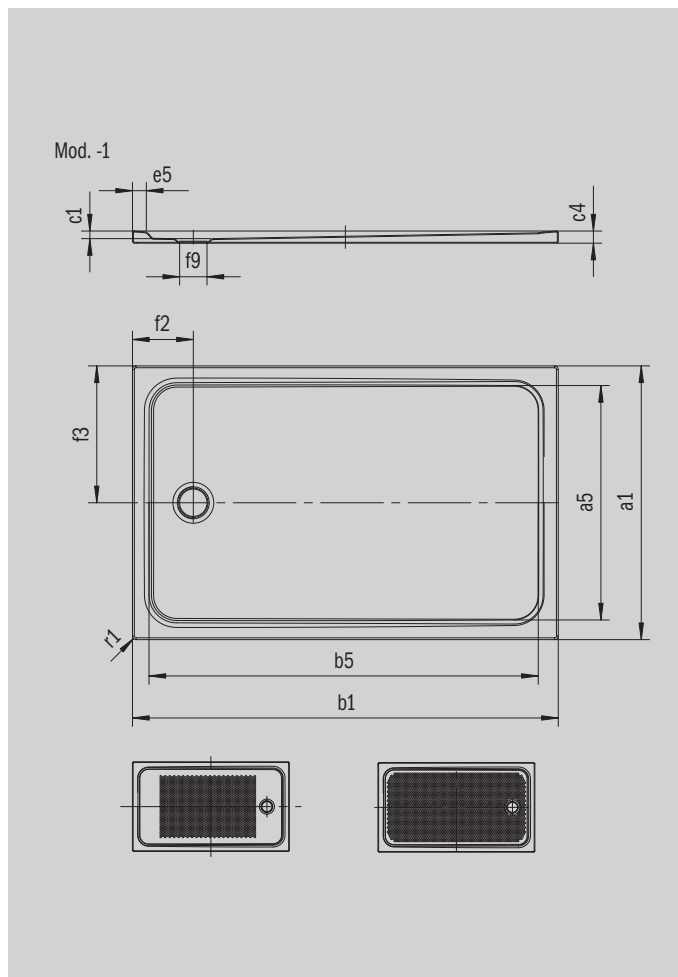

CAYONOPLAN

- Bodenebene Dusche
- Klassisches Design mit umlaufender Prägung
- Perfect Match zur CAYONO Modellfamilie
- Großzügige Standfläche durch seitlichen Ablauf
- Aus KALDEWEI Stahl-Emaille

Abbildung ähnlich

Modell 2261	KA 90 waagrecht	KA 90 flach	KA 90 senkrecht
Gesamt-Aufbauhöhe	98	78	49
Bauhöhe	80	60	80

Modell		2261-1
Äußere Länge [mm]	a_1	750 mm
Innere Länge [mm]	a_5	640 mm
Äußere Breite [mm]	b_1	1200 mm
Innere Breite [mm]	b_5	1090 mm
Tiefe Innen [mm]	c_1	18 mm
Randhöhe [mm]	c_4	32 mm
Randbreite [mm]	e_5	50 mm
Durchmesser Ablaufloch [mm]	f_9	Ø 90 mm
Abstand Wannenrand bis Mitte Ablaufloch [mm]	$f_2; f_3$	200; 375 mm
Äußerer Radius [mm]	r_1	12 mm
Nettogewicht [kg]		24 kg
Antislip		375 x 535 mm
Vollantislip		575 x 1035 mm
ANTISLIP SECURE PLUS		Vollflächig