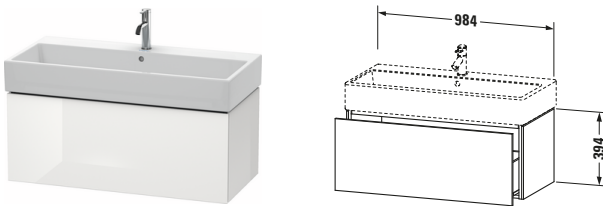

**Waschtischunterbau wandhängend**

Basis Angaben	
Langbezeichnung	Duravit L-Cube Waschtischunterbau wandhängend, Weiß Hochglanz, Rechteckig, Anzahl Auszüge: 1, Tip-on Technik – LC617808585

Lieferumfang	
<b>Montage</b>	
Inkl. Befestigungsmaterial	✓
<b>Technische Dokumentation</b>	
Inkl. Montageanleitung	digital und gedruckt

Spezifikationen	
Anzahl Auszüge	1
Für Anzahl Waschtische	1
Montagegrad	Montiert
Waschplatz	
Position Becken	Mitte
Montage	
Montageart	Montage unter Waschtisch / Wandhängend / Wandmontage
Farbe	
Farbwert	Weiß
Glanzgrad	Hochglanz
Front	
Farbwert Front	Weiß
Glanzgrad Front	Hochglanz
Korpus	
Glanzgrad Korpus	Hochglanz
Material Korpus	Hochverdichtete MDF-Platte
Oberfläche Korpus	Lack
Griff	
Ausführung Griff	Grifflos

Vermaßung	
Breite / Länge	984 mm
Höhe	394 mm
Tiefe / Breite	459 mm
Min. Wandabstand	0 mm

**Weitere Informationen finden Sie hier**

<https://pro.duravit.de/p/LC617808585>