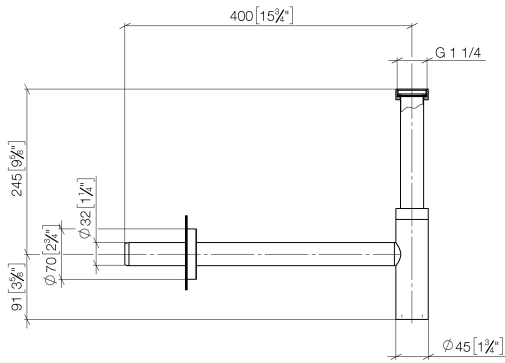

10 060 970 Produktversion ab 01.10.2023

mm [inches]

10 060 970 Produktversion ab 01.10.2023

Ersatzteile für die  
anderen  
Oberflächenvarianten  
finden Sie hier:  
Chrom

**Ersatzteilstückliste**

Nr.	Artikelnummer	Benennung	Verbaumenge	Lieferzeit
11	09 28 23 018-06	Rohr für Geruchverschluss Ø 32 x 375 mm - Platin gebürstet	1,00	10
8	09 14 10 148 90	O-Ring 32 x 2,5 mm -	2,00	2
5	09 28 23 019-06	Rohr für Geruchverschluss Ø 37,1 x 123,5 mm - Platin gebürstet	1,00	-
Ersatzteil nicht mehr bestellbar, bitte bestellen Sie den Nachfolgeartikel				
6	09 14 10 149 90	O-Ring 34 x 2,5 mm -	1,00	2
7	04 11 01 045 00-06	Körper für Geruchverschluss Ø 45 x 149 mm - Platin gebürstet	1,00	-
Ersatzteil nicht mehr bestellbar, bitte bestellen Sie den Nachfolgeartikel				
10	09 14 10 112 90	O-Ring 24,0 x 2,0 mm -	2,00	2
2	09 28 23 007-06	Rohr für Geruchverschluss Ø 32 x Ø 39 x 200 mm - Platin gebürstet	1,00	10
4	09 14 03 015 90	Dichtung Profildichtung Geruchverschluss Ø 39 x 12 mm -	1,00	2
1	09 14 20 060 90	Dichtung NBR 70 -	1,00	2
9	09 21 02 004-06	Abdeckung Ø 39,5 x 7 mm - Platin gebürstet	1,00	-
Ersatzteil nicht mehr bestellbar, bitte bestellen Sie den Nachfolgeartikel				
12	09 27 20 060-06	Rosette Ø 69 x 14 mm - Platin gebürstet	1,00	10
3	09 23 30 022-06	Befestigung für Geruchverschluss ohne Schlüsselfläche 1 1/4" - Platin gebürstet	2,00	10