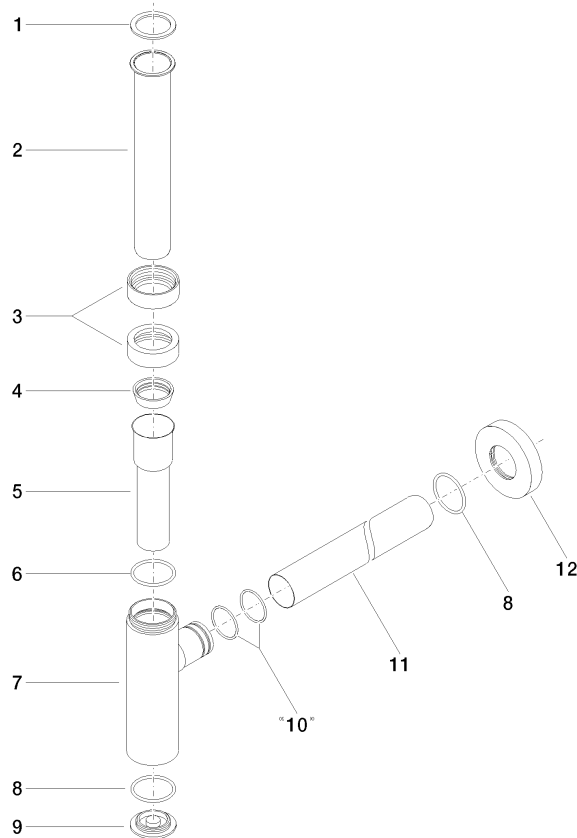

10 060 970 Produktversion ab 01.10.2023

Ersatzteile für die
anderen
Oberflächenvarianten
finden Sie hier:
Chrom

Ersatzteilstückliste

Nr.	Artikelnummer	Benennung	Verbaumenge	Lieferzeit
11	09 28 23 018-06	Rohr für Geruchverschluss Ø 32 x 375 mm - Platin gebürstet	1,00	10
8	09 14 10 148 90	O-Ring 32 x 2,5 mm -	2,00	2
5	09 28 23 019-06	Rohr für Geruchverschluss Ø 37,1 x 123,5 mm - Platin gebürstet	1,00	-
Ersatzteil nicht mehr bestellbar, bitte bestellen Sie den Nachfolgeartikel				
6	09 14 10 149 90	O-Ring 34 x 2,5 mm -	1,00	2
7	04 11 01 045 00-06	Körper für Geruchverschluss Ø 45 x 149 mm - Platin gebürstet	1,00	-
Ersatzteil nicht mehr bestellbar, bitte bestellen Sie den Nachfolgeartikel				
10	09 14 10 112 90	O-Ring 24,0 x 2,0 mm -	2,00	2
2	09 28 23 007-06	Rohr für Geruchverschluss Ø 32 x Ø 39 x 200 mm - Platin gebürstet	1,00	10
4	09 14 03 015 90	Dichtung Profildichtung Geruchverschluss Ø 39 x 12 mm -	1,00	2
1	09 14 20 060 90	Dichtung NBR 70 -	1,00	2
9	09 21 02 004-06	Abdeckung Ø 39,5 x 7 mm - Platin gebürstet	1,00	-
Ersatzteil nicht mehr bestellbar, bitte bestellen Sie den Nachfolgeartikel				
12	09 27 20 060-06	Rosette Ø 69 x 14 mm - Platin gebürstet	1,00	10
3	09 23 30 022-06	Befestigung für Geruchverschluss ohne Schlüsselfläche 1 1/4" - Platin gebürstet	2,00	10