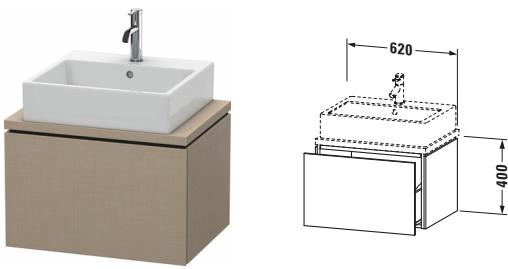

**Konsolenwaschtischunterbau wandhängend**

Basis Angaben	
Langbezeichnung	Duravit L-Cube Konsolenwaschtischunterbau wandhängend, Leinen Matt, Rechteckig, Anzahl Auszüge: 1, Tip-on Technik – LC580007575

Spezifikationen	
Anzahl Auszüge	1
Für Anzahl Waschtische	1
Compact	✓
Montagegrad	Montiert
Waschplatz	
Position Becken	Mitte
Montage	
Montageart	Konsolenmontage / Wandhängend / Wandmontage
Farbe	
Farbwert	Leinen
Glanzgrad	Matt
Front	
Farbwert Front	Leinen
Glanzgrad Front	Matt
Korpus	
Glanzgrad Korpus	Matt
Material Korpus	Hochverdichtete Dreischicht-Holzspanplatte
Oberfläche Korpus	Dekor
Griff	
Ausführung Griff	Grifflos

Vermaßung	
Breite / Länge	620 mm
Höhe	400 mm
Tiefe / Breite	477 mm
Min. Wandabstand	20 mm

Passende Produkte	
Passende Artikel	
	Raumsparsiphon # 005076 Universal
	Einrichtungssystem Set # UV0510 Universal